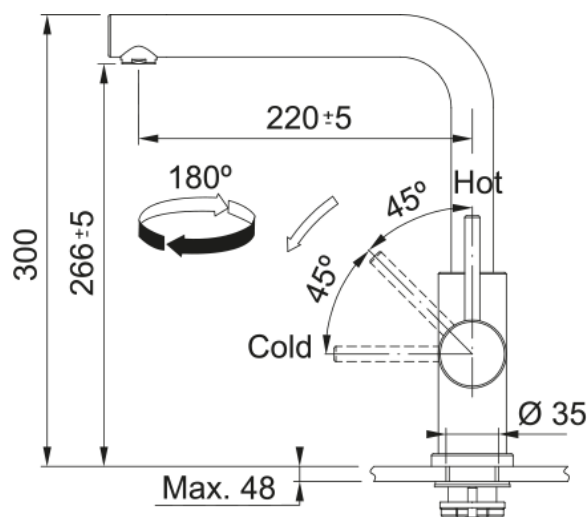

AZG 611-86 NOIR MAT + GLENDA BEC | 114.0715.086

Mitigeur, GLENDA bec, en inox . Durable, élégant et facile à entretenir. Grâce à son design fluide, faites la différence dans votre cuisine.

Information produit

Version bec	En forme de L
Couleur	Inox
Matériau	Inox 304

Dimensions

Hauteur	300.0
Diamètre de perçage	35 mm
Diamètre de cartouche	35 mm

Installation

Type de fixation	Fixation intégrée
Raccordement tuyau flexible	3/8"
Longueur tuyau d'alimentation	500 mm

Spécifications produit

Pression	Haute pression
Type de bec	Bec
Position du levier de commande	Levier de commande latéral
Rotation du bec	180°
Débit d'eau mélangée: 3 bars	12.25

Description du produit

Marque	Franke
Famille de produit	Smart
Gamme	Smart Glenda

Caractéristiques produit

Cartouche ECO	Non
Type de l'aérateur	Laminaire