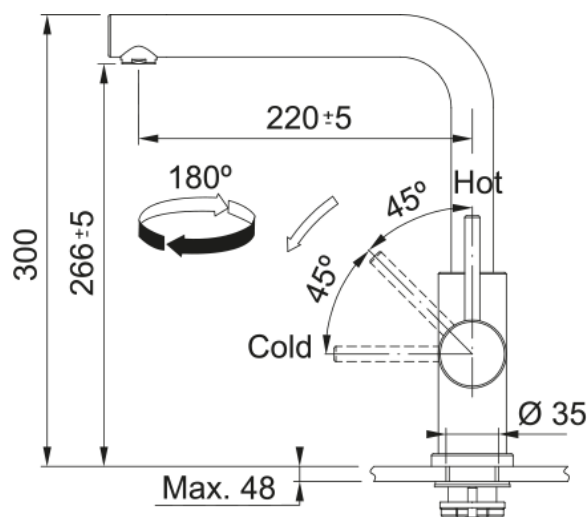

Information produit

Type d'évier	Evier
Matériau	Fragranite
Nombre de cuves	1
Couleur	Onyx
Finition	Aucun

Dimensions

Dimensions évier: longueur	860.0
Dimensions évier: largeur	500.0
Grande cuve : longueur	360.0
Grande cuve : largeur	460.0
Grande cuve : profondeur	210.0
Longueur découpe	840.0
Largeur encart de découpe	480.0

Installation

Caisson	45 cm
---------	-------

Spécifications produit

Type d'installation	A encastrer
Type de bonde	90mm
Position égouttoir	Egouttoir réversible

Description du produit

Marque	Franke
Famille de produit	Smart
Gamme	Antea
Certificat	CE

Caractéristiques produit

Nombre d'égouttoirs	1
Produit réversible	Oui

Plage de robinetterie	Oui
Vidage inclus	Oui
Type de vidage	Manuel
Siphon inclus	Oui
Perçage robinetterie	2 trous pré-percé
Pré-perçage distributeur savon	Non

Dimensions

Hauteur	300.0
Diamètre de perçage	35 mm
Diamètre de cartouche	35 mm

Installation

Type de fixation	Fixation intégrée
Raccordement tuyau flexible	3/8"
Longueur tuyau d'alimentation	500 mm

Spécifications produit