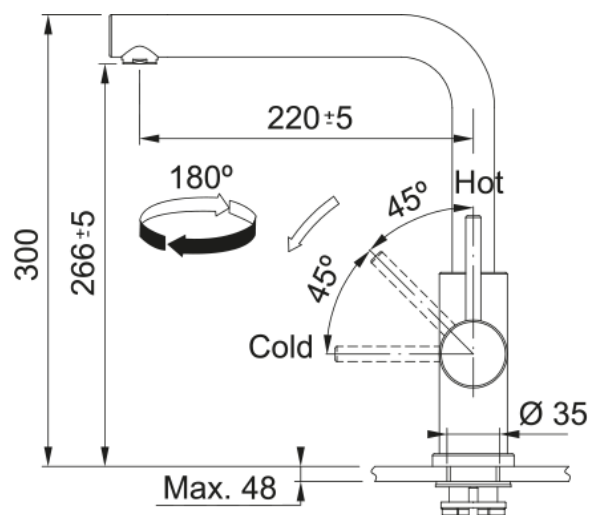

AZG 611-86 GRIS ARDOISE + GLENDA BEC | 114.0715.113

Mitigeur, GLENDA bec, en inox . Durable, élégant et facile à entretenir. Grâce à son design fluide, faites la différence dans votre cuisine.

Information produit

Version bec	En forme de L
Couleur	Inox
Matériau	Inox 304

Dimensions

Hauteur	300.0
Diamètre de perçage	35 mm
Diamètre de cartouche	35 mm

Installation

Type de fixation	Fixation intégrée
Raccordement tuyau flexible	3/8"
Longueur tuyau d'alimentation	500 mm

Spécifications produit

Pression	Haute pression
Type de bec	Bec
Position du levier de commande	Levier de commande latéral
Rotation du bec	180°
Débit d'eau mélangée: 3 bars	12.25

Description du produit

Marque	Franke
Famille de produit	Smart
Gamme	Smart Glenda

Caractéristiques produit

Cartouche ECO	Non
Type de l'aérateur	Laminaire