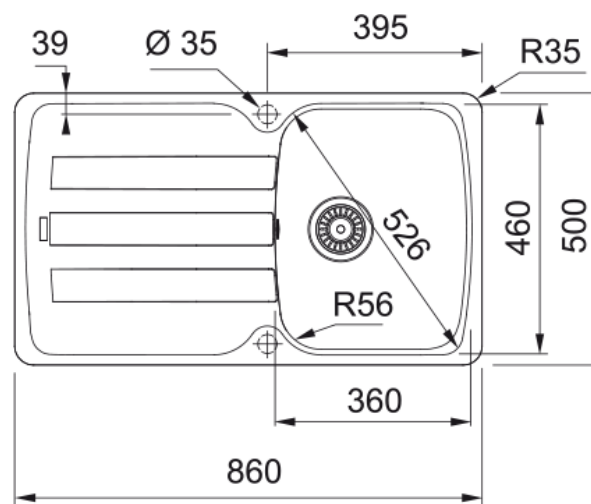

## AZG 611-86 GRIS ARDOISE + GLENDA BEC | 114.0715.113

Evier ANTEA, AZG 611-86 Gris Ardoise, à encastrer 860x500 mm. Sa matière Fraganite résiste aux rayures, aux chocs et aux taches. Vidage manuel, Trop plein rond avec sa bonde. Tous ces accessoires qui permettent une installation en toute tranquillité.

### Dimensions

Dimensions évier: longueur	860.0
Dimensions évier: largeur	500.0
Grande cuve : longueur	360.0
Grande cuve : largeur	460.0
Grande cuve : profondeur	210.0
Longueur découpe	840.0
Largeur encart de découpe	480.0

### Spécifications produit

Type d'installation	A encastrer
Type de bonde	90mm
Position égouttoir	Egouttoir réversible

### Dimensions

Hauteur	300.0
Diamètre de perçage	35 mm
Diamètre de cartouche	35 mm