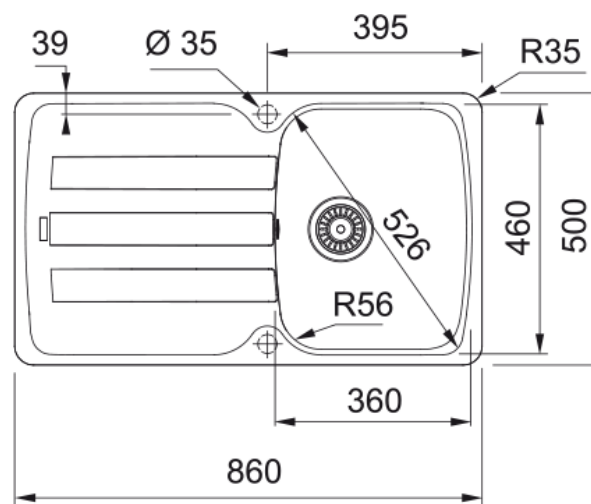

AZG 611-86 STONE + GLENDA BEC | 114.0715.084

Evier ANTEA, AZG 611-86 Stone, à encastrer 860x500 mm. Sa matière Fraganite résiste aux rayures, aux chocs et aux taches. Vidage manuel, Trop plein rond avec sa bonde, tous ces accessoires qui permettent une installation en toute tranquillité.

Information produit

Type d'évier	Evier
Matériau	Fragranite
Nombre de cuves	1
Couleur	Platinum
Finition	Aucun

Dimensions

Dimensions évier: longueur	860.0
Dimensions évier: largeur	500.0
Grande cuve : longueur	360.0
Grande cuve : largeur	460.0
Grande cuve : profondeur	210.0
Longueur découpe	840.0
Largeur encart de découpe	480.0

Installation

Caisson	45 cm
---------	-------

Spécifications produit

Type d'installation	A encastrer
Type de bonde	90mm
Position égouttoir	Egouttoir réversible

Description du produit

Marque	Franke
Famille de produit	Smart
Gamme	Antea
Certificat	CE

Version bec	En forme de L
Couleur	Inox
Matériau	Inox 304

Dimensions

Hauteur	300.0
Diamètre de perçage	35 mm
Diamètre de cartouche	35 mm

Installation

Type de fixation	Fixation intégrée
Raccordement tuyau flexible	3/8"
Longueur tuyau d'alimentation	500 mm