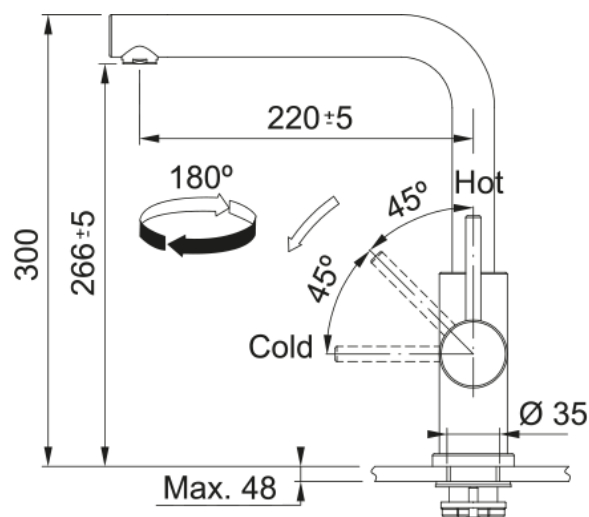

AZG 611-86 STONE + GLENDA BEC | 114.0715.084

Mitigeur, GLENDA bec, en inox . Durable, élégant et facile à entretenir. Grâce à son design fluide, faites la différence dans votre cuisine.

Information produit

Version bec	En forme de L
Couleur	Inox
Matériau	Inox 304

Dimensions

Hauteur	300.0
Diamètre de perçage	35 mm
Diamètre de cartouche	35 mm

Installation

Type de fixation	Fixation intégrée
Raccordement tuyau flexible	3/8"
Longueur tuyau d'alimentation	500 mm

Spécifications produit

Pression	Haute pression
Type de bec	Bec
Position du levier de commande	Levier de commande latéral
Rotation du bec	180°
Débit d'eau mélangée: 3 bars	12.25

Description du produit

Marque	Franke
Famille de produit	Smart
Gamme	Smart Glenda

Caractéristiques produit

Cartouche ECO	Non
Type de l'aérateur	Laminaire