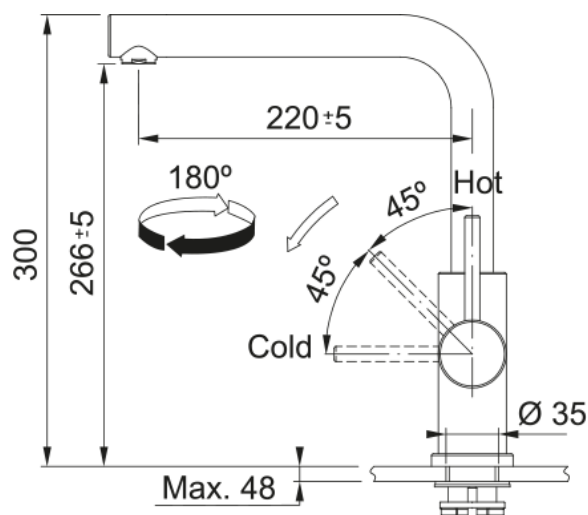

Plage de robinetterie	Oui
Vidage inclus	Oui
Type de vidage	Manuel
Siphon inclus	Oui
Perçage robinetterie	2 trous pré-percé
Pré-perçage distributeur savon	Non

AZG 611-86 CAFE CREME + GLENDA BEC | 114.0715.083

Mitigeur, GLENDA bec, en inox . Durable, élégant et facile à entretenir. Grâce à son design fluide, faites la différence dans votre cuisine.

Information produit

Version bec	En forme de L
Couleur	Inox
Matériau	Inox 304

Dimensions

Hauteur	300.0
Diamètre de perçage	35 mm
Diamètre de cartouche	35 mm

Installation

Type de fixation	Fixation intégrée
Raccordement tuyau flexible	3/8"
Longueur tuyau d'alimentation	500 mm

Spécifications produit

Pression	Haute pression
Type de bec	Bec
Position du levier de commande	Levier de commande latéral
Rotation du bec	180°
Débit d'eau mélangée: 3 bars	12.25

Description du produit

Marque	Franke
Famille de produit	Smart
Gamme	Smart Glenda