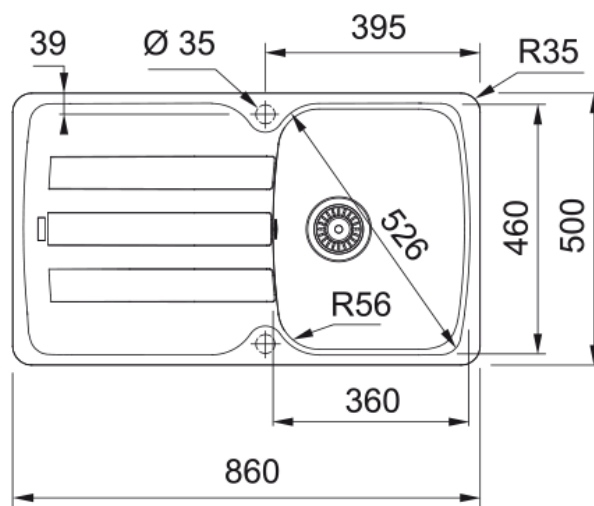

AZG 611-86 BLANC ARTIC + GLENDA BEC | 114.0715.082

Evier ANTEA, AZG 611-86 Blanc, à encastrer 860x500 mm. Sa matière Fraganite résiste aux rayures, aux chocs et aux taches. Vidage manuel, Trop plein rond avec sa bonde, tous ces accessoires qui permettent une installation en toute tranquillité.

Information produit

Type d'évier	Evier
Matériau	Fragranite
Nombre de cuves	1
Couleur	Blanc artic
Finition	Aucun

Dimensions

Dimensions évier: longueur	860.0
Dimensions évier: largeur	500.0
Grande cuve : longueur	360.0
Grande cuve : largeur	460.0
Grande cuve : profondeur	210.0
Longueur découpe	840.0
Largeur encart de découpe	480.0

Installation

Caisson	45 cm
---------	-------

Spécifications produit

Type d'installation	A encastrer
Type de bonde	90mm
Position égouttoir	Egouttoir réversible

Description du produit

Marque	Franke
Famille de produit	Smart
Gamme	Antea
Certificat	CE

Version bec	En forme de L
Couleur	Inox
Matériau	Inox 304

Dimensions

Hauteur	300.0
Diamètre de perçage	35 mm
Diamètre de cartouche	35 mm

Installation

Type de fixation	Fixation intégrée
Raccordement tuyau flexible	3/8"
Longueur tuyau d'alimentation	500 mm