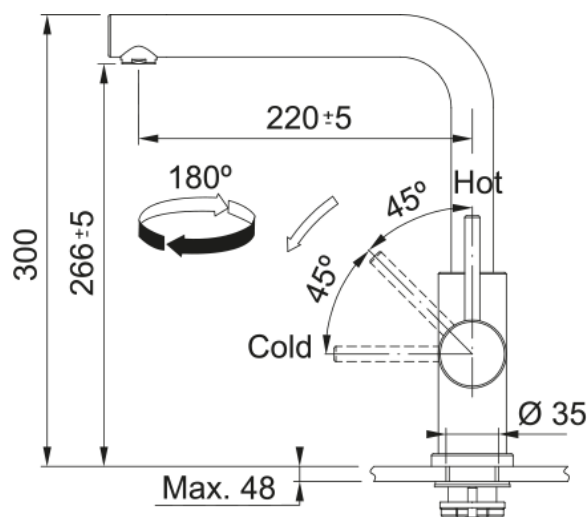

AZG 611-86 BLANC ARTIC + GLENDA BEC | 114.0715.082

Mitigeur, GLENDA bec, en inox . Durable, élégant et facile à entretenir. Grâce à son design fluide, faites la différence dans votre cuisine.

Information produit

Version bec	En forme de L
Couleur	Inox
Matériau	Inox 304

Dimensions

Hauteur	300.0
Diamètre de perçage	35 mm
Diamètre de cartouche	35 mm

Installation

Type de fixation	Fixation intégrée
Raccordement tuyau flexible	3/8"
Longueur tuyau d'alimentation	500 mm

Spécifications produit

Pression	Haute pression
Type de bec	Bec
Position du levier de commande	Levier de commande latéral
Rotation du bec	180°
Débit d'eau mélangée: 3 bars	12.25

Description du produit

Marque	Franke
Famille de produit	Smart
Gamme	Smart Glenda

Caractéristiques produit

Cartouche ECO	Non
Type de l'aérateur	Laminaire