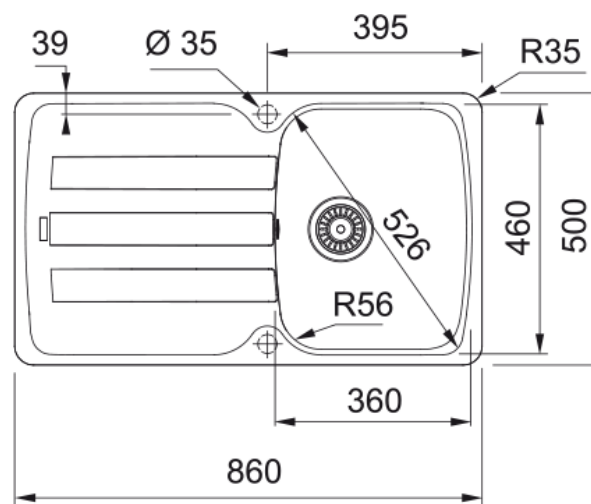

AZG 611-86 CAFE CREME + LINA J BEC | 114.0639.740

Evier ANTEA, AZG 611-86 Café Crème, à encastrer 860x500 mm. Sa matière Fraganite résiste aux rayures, aux chocs et aux taches. Vidage manuel, Trop plein rond avec sa bonde, tous ces accessoires qui permettent une installation en toute tranquillité.

Information produit

Type d'évier	Evier
Matériau	Fragranite
Nombre de cuves	1
Couleur	Café crème
Finition	Aucun

Dimensions

Dimensions évier: longueur	860.0
Dimensions évier: largeur	500.0
Grande cuve : longueur	360.0
Grande cuve : largeur	460.0
Grande cuve : profondeur	210.0
Longueur découpe	840.0
Largeur encart de découpe	480.0

Installation

Caisson	45 cm
---------	-------

Spécifications produit

Type d'installation	A encastrer
Type de bonde	90mm
Position égouttoir	Egouttoir réversible

Description du produit

Marque	Franke
Famille de produit	Smart
Gamme	Antea
Certificat	CE

Information produit

Version bec	Col de cygne
Couleur	Chrome
Matériau	Laiton
Matériau du flexible	Métal
Matériau de la douchette	Laiton

Dimensions

Hauteur	357.0
Diamètre de perçage	35 mm
Diamètre de cartouche	35 mm