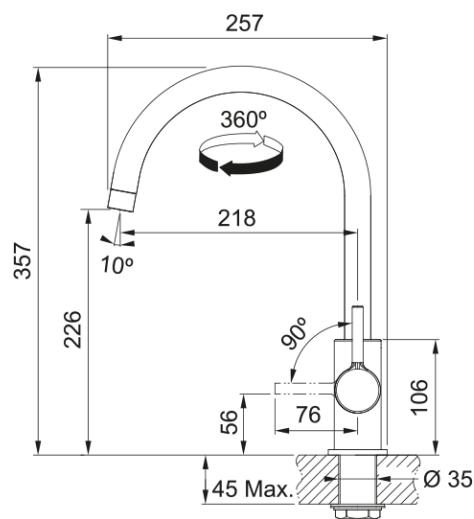

AZG 611-86 CAFE CREME + LINA J BEC | 114.0639.740

Mitigeur, LINA bec, en laiton. Son fini brillant, un choix de style et de durabilité. Grâce à son design fluide, faites la différence dans votre cuisine.

Information produit

Version bec	Col de cygne
Couleur	Chrome
Matériau	Laiton
Matériau du flexible	Métal
Matériau de la douchette	Laiton

Dimensions

Hauteur	357.0
Diamètre de perçage	35 mm
Diamètre de cartouche	35 mm

Installation

Type de fixation	Fixation intégrée
Raccordement tuyau flexible	3/8"
Longueur tuyau d'alimentation	470 mm

Spécifications produit

Pression	Haute pression
Type de bec	Bec
Position du levier de commande	Levier de commande latéral
Rotation du bec	360°
Débit d'eau mélangée: 3 bars	10.7

Description du produit

Marque	Franke
Famille de produit	Smart
Gamme	Lina

Caractéristiques produit

Cartouche ECO	Non
Type de l'aérateur	Honeycomb