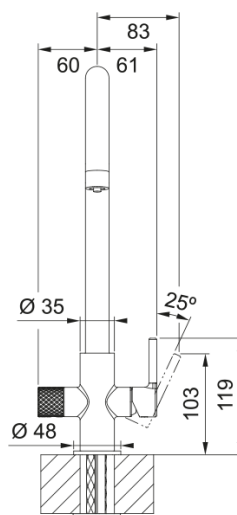

Mitigeur LINA J Eau filtrée bec, en laiton NOIR MAT. Avec ce mitigeur, retrouvez une qualité d'eau potable optimale à la sortie de votre mitigeur.

Information produit

Version bec	Col de cygne
Couleur	Noir mat
Matériau	Laiton

Dimensions

Hauteur	287.0
Diamètre de perçage	35 mm
Diamètre de cartouche	25 mm

Installation

Type de fixation	1 Tige filetée
Raccordement tuyau flexible	3/8"
Longueur tuyau d'alimentation	500 mm

Spécifications produit

Pression	Haute pression
Type de bec	Bec rabattable
Position du levier de commande	Levier de commande latéral
Rotation du bec	360°

Description du produit

Marque	Franke
Famille de produit	Smart
Gamme	Lina

Caractéristiques produit

Cartouche ECO	Non
Type de l'aérateur	Honeycomb
Type de multifonction	Eau filtrée