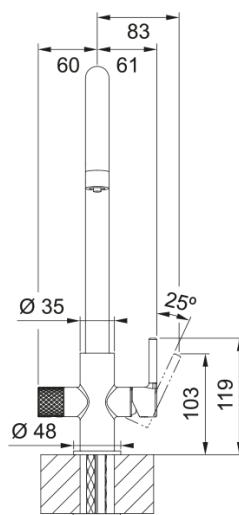

BFG 611-XL CAFE+LINA J FILTREE CHROME | 114.0751.206

Mitigeur LINA J Eau filtrée bec, en laiton chromé. Avec ce mitigeur, retrouvez une qualité d'eau potable optimale à la sortie de votre mitigeur.

Information produit

Version bec	Col de cygne
Couleur	Chrome
Matériau	Laiton

Dimensions

Hauteur	287.0
Diamètre de perçage	35 mm
Diamètre de cartouche	25 mm

Installation

Type de fixation	1 Tige fileté
Raccordement tuyau flexible	3/8"
Longueur tuyau d'alimentation	500 mm

Spécifications produit

Pression	Haute pression
Type de bec	Bec
Position du levier de commande	Levier de commande latéral
Rotation du bec	360°

Description du produit

Marque	Franke
Famille de produit	Smart
Gamme	Lina

Caractéristiques produit

Cartouche ECO	Non
Type de l'aérateur	Honeycomb
Type de multifonction	Eau filtrée