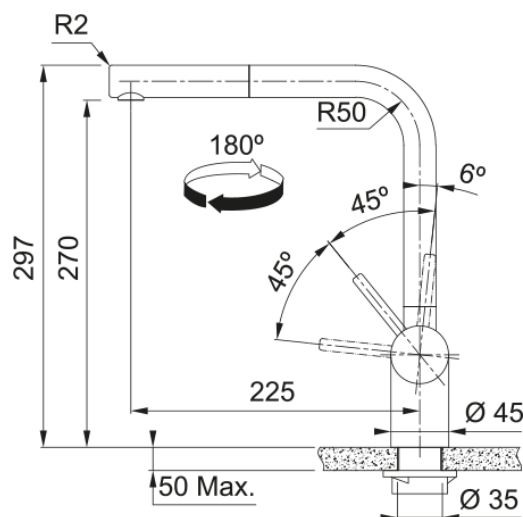

MRG 110-52 NOIR MAT +ATLAS NEO DOUCHETTE | 125.0695.171

Mitigeur, ATLAS NEO L douchette mono-jet, en cuivre. Cette couleur qui apporte une touche d'élégance et d'originalité. La fonction douchette facilite le rinçage en atteignant toutes les parties de l'évier.

Information produit

Version bec	En forme de L
Couleur	Cuivre
Matériau	Inox 304
Matériau du flexible	Nylon gris
Matériau de la douchette	Inox

Dimensions

Hauteur	297.0
Diamètre de perçage	35 mm
Diamètre de cartouche	35 mm

Installation

Type de fixation	Fixation intégrée
Raccordement tuyau flexible	3/8"
Longueur tuyau d'alimentation	450 mm

Spécifications produit

Pression	Haute pression
Type de bec	Douchette monojet
Position du levier de commande	Levier de commande latéral
Rotation du bec	180°
Débit d'eau mélangée: 3 bars	8.94

Description du produit

Marque	Franke
Famille de produit	Maris
Gamme	Atlas Neo

Caractéristiques produit

Cartouche ECO	Non
Type de l'aérateur	Laminaire