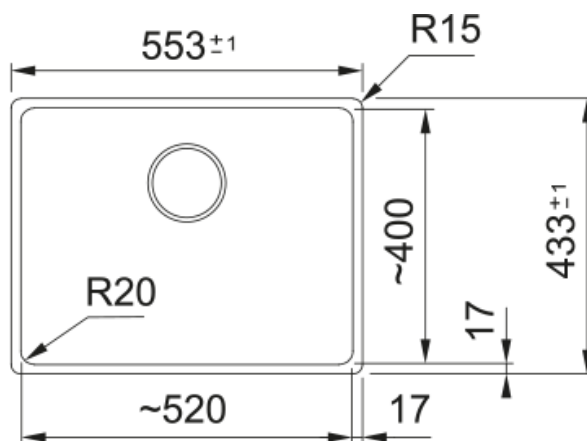

MRG 110-52 NOIR MAT +ATLAS NEO DOUCHETTE | 125.0695.171

Cuve MARIS, MRG 110-52 Noir mat, sous-plan 553x433 mm. Sa matière Fraganite assure une durabilité exceptionnelle, résistant aux rayures, aux chocs et aux taches. Vidage manuel, trop plein rond, cache bonde rond, tous ces accessoires qui permettent une installation en toute tranquillité.

Information produit

Type d'évier	Cuve
Matériau	Fragranite
Nombre de cuves	1
Couleur	Noir mat
Finition	Aucun

Dimensions

Dimensions évier: longueur	553.0
Dimensions évier: largeur	433.0
Grande cuve : longueur	520.0
Grande cuve : largeur	400.0
Grande cuve : profondeur	200.0

Information produit

Version bec	En forme de L
Couleur	Cuivre
Matériau	Inox 304
Matériau du flexible	Nylon gris
Matériau de la douchette	Inox

Dimensions

Hauteur	297.0
Diamètre de perçage	35 mm
Diamètre de cartouche	35 mm

Installation

Type de fixation	Fixation intégrée
Raccordement tuyau flexible	3/8"
Longueur tuyau d'alimentation	450 mm

Spécifications produit

Pression	Haute pression
Type de bec	Douchette monojet
Position du levier de commande	Levier de commande latéral
Rotation du bec	180°
Débit d'eau mélangée: 3 bars	8.94