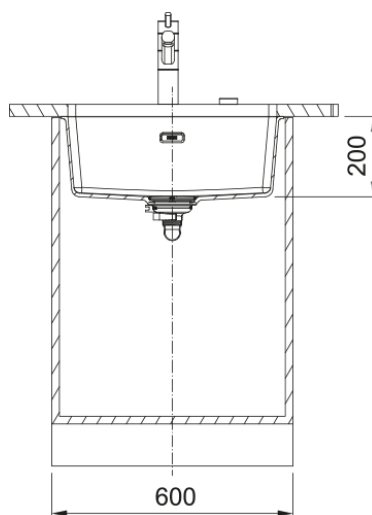

MRG 110-52 BLANC + ATLAS DOUCHETTE OR | 125.0731.401

Cuve MARIS MRG 110-52 Blanc Artic, sous plan 553x433 mm. Vidage automatique de couleur Reflet d'Or, avec sa bonde, son trop-plein inox design PVD et son bouton push de couleur Reflet d'Or. La touche tendance de votre cuisine.

Information produit

Type d'évier	Cuve
Matériau	Fragranite
Nombre de cuves	1
Couleur	Blanc artic
Finition	Aucun

Dimensions

Dimensions évier: longueur	553.0
Dimensions évier: largeur	433.0
Grande cuve : longueur	520.0
Grande cuve : largeur	400.0
Grande cuve : profondeur	200.0

Information produit

Version bec	En forme de L
Couleur	Reflet d'Or
Matériau	Inox 304
Matériau du flexible	Nylon gris
Matériau de la douchette	Inox

Dimensions

Hauteur	297.0
Diamètre de perçage	35 mm
Diamètre de cartouche	35 mm

Installation

Type de fixation	Fixation intégrée
Raccordement tuyau flexible	3/8"
Longueur tuyau d'alimentation	450 mm

Spécifications produit

Pression	Haute pression
Type de bec	Douchette monojet
Position du levier de commande	Levier de commande latéral
Rotation du bec	180°
Débit d'eau mélangée: 3 bars	8.94