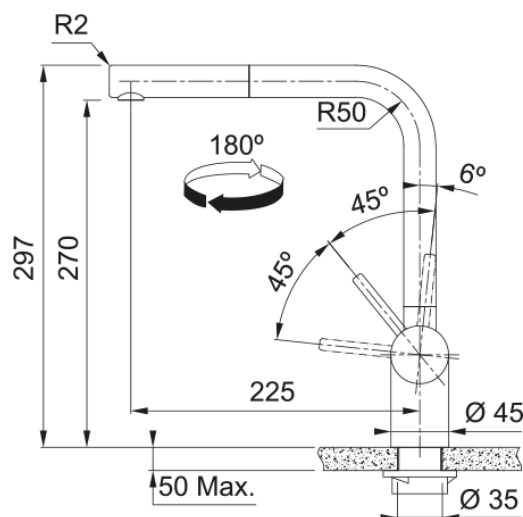

MRG 110-52 BLANC + ATLAS DOUCHETTE OR | 125.0731.401

Mitigeur, ATLAS NEO L douchette mono-jet, Reflet d'OR. Cette couleur qui apporte une touche d'élégance et d'originalité. La fonction douchette facilite le rinçage en atteignant toutes les parties de l'évier.

Information produit

Version bec	En forme de L
Couleur	Reflet d'Or
Matériau	Inox 304
Matériau du flexible	Nylon gris
Matériau de la douchette	Inox

Dimensions

Hauteur	297.0
Diamètre de perçage	35 mm
Diamètre de cartouche	35 mm

Installation

Type de fixation	Fixation intégrée
Raccordement tuyau flexible	3/8"
Longueur tuyau d'alimentation	450 mm

Spécifications produit

Pression	Haute pression
Type de bec	Douchette monojet
Position du levier de commande	Levier de commande latéral
Rotation du bec	180°
Débit d'eau mélangée: 3 bars	8.94

Description du produit

Marque	Franke
Famille de produit	Maris
Gamme	Atlas Neo

Caractéristiques produit

Cartouche ECO	Non
Type de l'aérateur	Laminaire