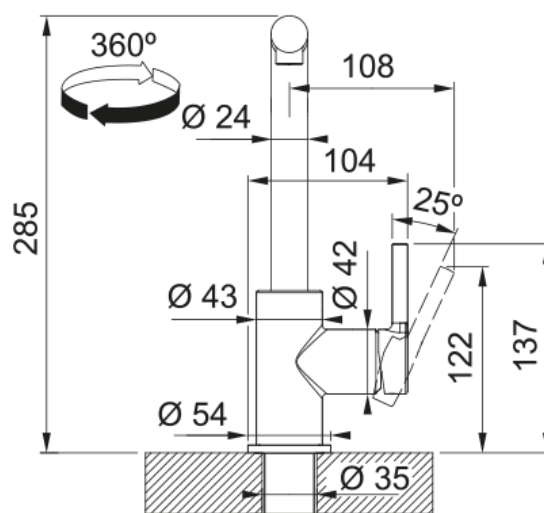

MRG 110-52 NOIR MAT + LINA L DOUCHETTE | 125.0716.857

Mitigeur, LINA L douchette monojet, en laiton, de couleur noir mat. La touche tendance de votre cuisine. La fonction douchette facilite le rinçage en atteignant toutes les parties de l'évier.

Information produit

Version bec	En forme de L
Couleur	Noir mat
Matériau	Laiton
Matériau du flexible	Nylon noir
Matériau de la douchette	Laiton

Dimensions

Hauteur	285.0
Diamètre de perçage	35 mm
Diamètre de cartouche	35 mm

Installation

Type de fixation	Fixation intégrée
Raccordement tuyau flexible	3/8"
Longueur tuyau d'alimentation	470 mm

Spécifications produit

Pression	Haute pression
Type de bec	Douchette monojet
Position du levier de commande	Levier de commande latéral
Rotation du bec	360°
Débit d'eau mélangée: 3 bars	7.15

Description du produit

Marque	Franke
Famille de produit	Smart
Gamme	Lina

Caractéristiques produit

Cartouche ECO	Non
Type de l'aérateur	Honeycomb