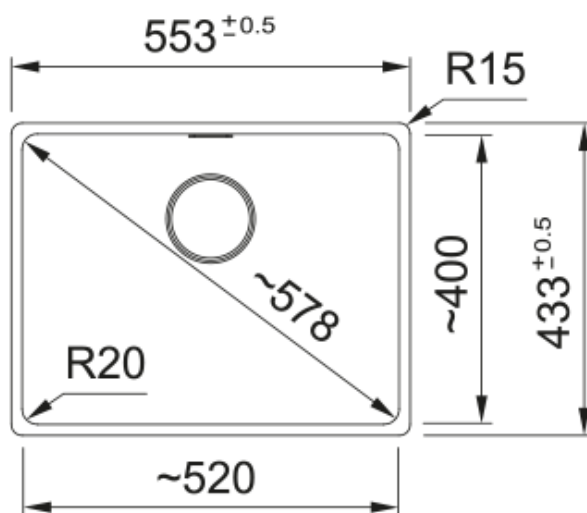

MRG 110-52 NOIR MAT + LINA L DOUCHETTE | 125.0716.857

Cuve MARIS, MRG 110-52 Noir mat, sous-plan 553x433 mm. Sa matière Fraganite résiste aux rayures, aux chocs et aux taches. Vidage manuel noir mat, trop plein rond noir mat, cache bonde rond noir mat. Tous ces accessoires qui permettent une installation en toute tranquillité.

Information produit

Type d'évier	Cuve
Matériau	Fragranite
Nombre de cuves	1
Couleur	Noir mat
Finition	Aucun

Dimensions

Dimensions évier: longueur	553.0
Dimensions évier: largeur	433.0
Grande cuve : longueur	520.0
Grande cuve : largeur	400.0
Grande cuve : profondeur	200.0

Information produit

Version bec	En forme de L
Couleur	Noir mat
Matériau	Laiton
Matériau du flexible	Nylon noir
Matériau de la douchette	Laiton

Dimensions

Hauteur	285.0
Diamètre de perçage	35 mm
Diamètre de cartouche	35 mm

Installation

Type de fixation	Fixation intégrée
Raccordement tuyau flexible	3/8"
Longueur tuyau d'alimentation	470 mm

Spécifications produit

Pression	Haute pression
Type de bec	Douchette monojet
Position du levier de commande	Levier de commande latéral
Rotation du bec	360°
Débit d'eau mélangée: 3 bars	7.15