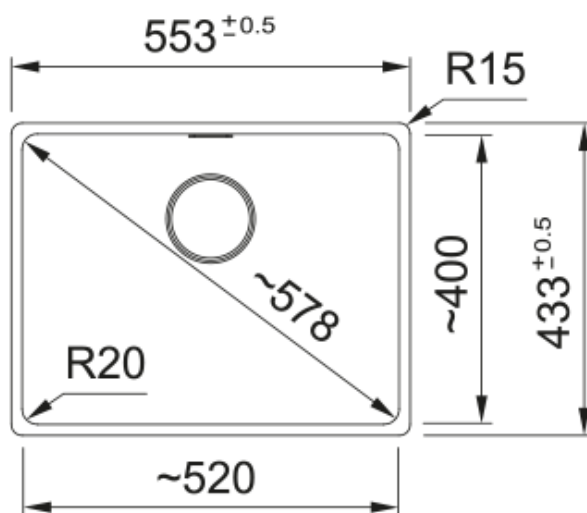

MRG 110-52 NOIR MAT + LINA J DOUCHETTE | 125.0701.707

Cuve MARIS, MRG 110-52 Noir mat, sous-plan 553x433 mm. Sa matière Fraganite résiste aux rayures, aux chocs et aux taches. Vidage manuel noir mat, trop plein rond noir mat, cache bonde rond noir mat. Tous ces accessoires qui permettent une installation en toute tranquillité.

Information produit

Type d'évier	Cuve
Matériau	Fragranite
Nombre de cuves	1
Couleur	Noir mat
Finition	Aucun

Dimensions

Dimensions évier: longueur	553.0
Dimensions évier: largeur	433.0
Grande cuve : longueur	520.0
Grande cuve : largeur	400.0
Grande cuve : profondeur	200.0

Information produit

Version bec	Col de cygne
Couleur	Noir mat
Matériau	Laiton
Matériau du flexible	Nylon noir
Matériau de la douchette	Plastique

Dimensions

Hauteur	360.0
Diamètre de perçage	35 mm
Diamètre de cartouche	35 mm

Installation

Type de fixation	Fixation intégrée
Raccordement tuyau flexible	3/8"
Longueur tuyau d'alimentation	470 mm

Spécifications produit

Pression	Haute pression
Type de bec	Douchette monojet
Position du levier de commande	Levier de commande latéral
Rotation du bec	360°
Débit d'eau mélangée: 3 bars	8.25