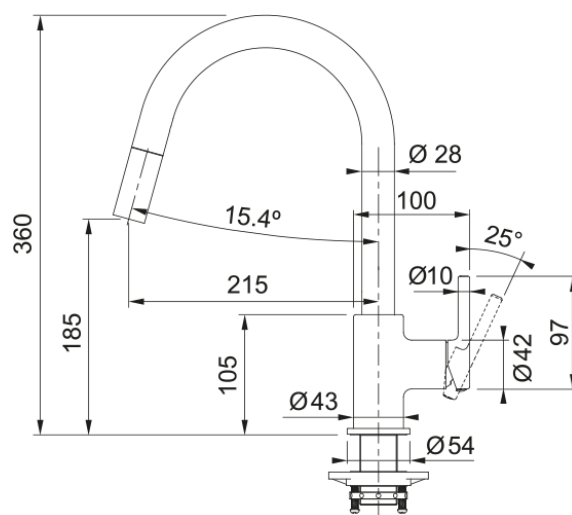

MRG 110-52 NOIR MAT + LINA J DOUCHETTE | 125.0701.707

Mitigeur, LINA douchette mono-jet, en noir mat. Cette couleur qui apporte une touche d'élégance et d'originalité. La fonction douchette facilite le rinçage en atteignant toutes les parties de l'évier.

Information produit

Version bec	Col de cygne
Couleur	Noir mat
Matériau	Laiton
Matériau du flexible	Nylon noir
Matériau de la douchette	Plastique

Dimensions

Hauteur	360.0
Diamètre de perçage	35 mm
Diamètre de cartouche	35 mm

Installation

Type de fixation	Fixation intégrée
Raccordement tuyau flexible	3/8"
Longueur tuyau d'alimentation	470 mm

Spécifications produit

Pression	Haute pression
Type de bec	Douchette monojet
Position du levier de commande	Levier de commande latéral
Rotation du bec	360°
Débit d'eau mélangée: 3 bars	8.25

Description du produit

Marque	Franke
Famille de produit	Smart
Gamme	Lina

Caractéristiques produit

Cartouche ECO	Non
Type de l'aérateur	Honeycomb