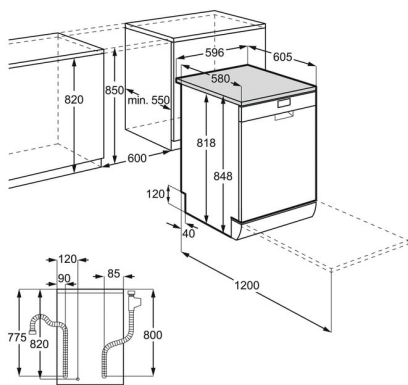

Spécifications techniques

Nombre de couverts	14	Tuyau d'eau / vidange (cm)	180/180
Classe énergétique lavage	C	Pays de fabrication	Italie
Consommation en électricité en kWh/100 cycles	75	PNC	911 417 388
Conso.énergétique / cycle	0.746	Code EAN	7332543830190
Consommation d'eau par cycle (L)	11		
Efficacité de séchage E20	1.061		
Durée du programme ECO (H)	4:00		
Programmes	160 Minutes 60°C, 60 Minutes 60°C, 90 Minutes 60°C, Auto, Eco 50°C, Auto-nettoyage, Rapide 30 Minutes, Rinçage		
Niveau sonore (dB)	44		
Taille (cm) / Installation	60 / Pose libre		
Indice de performance de nettoyage	1.121		
Possibilité d'installation en hauteur	Non		
Type de séchage	Technologie AirDry		
Dimensions HxLxP (mm)	850x598x603		
Dimensions emballées HxLxP (mm)	900x635x680		
Poids brut/net (kg)	44 / 42.53		
Ampérage (A)	10		
Fréquence (Hz)	50		
Volts	220-240		
Longueur du câble (m)	16		

PSGBDW180DE00003