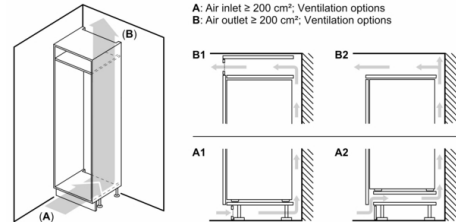

Série 4, Réfrigérateur intégrable, 122.5 x 56 cm, charnières pantographes KIR41VFEO

Mesures en mm

Mesures en mm

Mesures en mm

Recommandation de dimension d'espace libre pour charnière plate

F	R	X
16-19	0-3	2,5
20	0-1	3
	2-3	2,5
21	0-1	3
	2-3	2,5
22	0	4
	1	3,5
	2-3	3

Les dimensions d'espace libre recommandées dans le tableau doivent être respectées afin d'assurer une ouverture sans collision des portes de l'appareil, et d'éviter ainsi d'endommager les meubles de cuisine.

A	B	C
1500-1750	22	22
720-1400	19	19
A1	15	19
A2	15	19