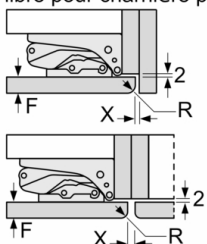

Mesures en mm

Recommandation de dimension d'espace libre pour charnière plate

F	R	X
16-19	0-3	2,5
20	0-1	3
	2-3	2,5
21	0-1	3
	2-3	2,5
22	0	4
	1	3,5
	2-3	3

Les dimensions d'espace libre recommandées dans le tableau doivent être respectées afin d'assurer une ouverture sans collision des portes de l'appareil, et d'éviter ainsi d'endommager les meubles de cuisine.