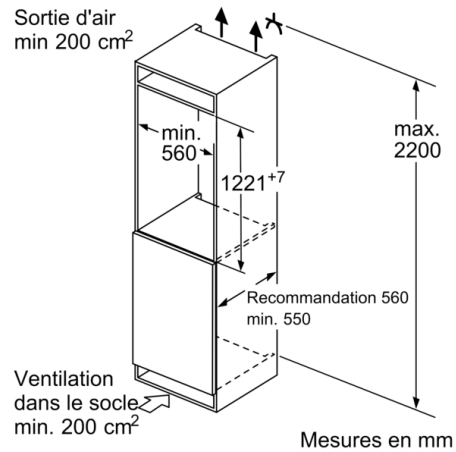

Série 4, Réfrigérateur intégrable, 122.5 x 56 cm, charnières pantographes KIR41VFEO

Mesures en mm

Mesures en mm