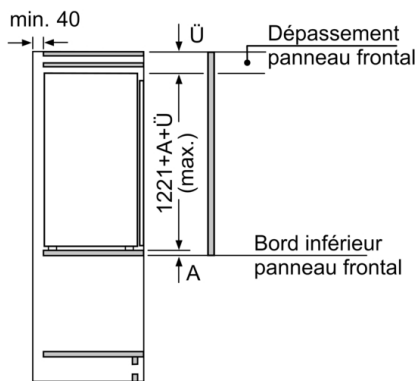

Série 4, Réfrigérateur intégrable, 122.5 x 56 cm, charnières pantographes KIR41VFEO

Mesures en mm

Mesures en mm