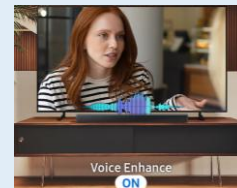

Adaptative Sound

Cette fonction analyse les dialogues scène par scène et optimise automatiquement le son afin d'entendre les voix clairement même quand le niveau sonore est faible.