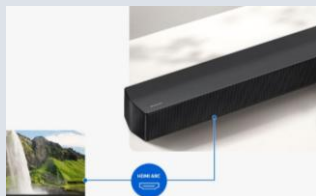

HDMI ARC

Grâce au port HDMI ARC de votre barre de son, vous pouvez la connecter à un appareil externe et profiter d'un contenu audio riche et vibrant sans perte de qualité.