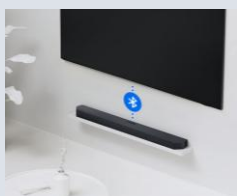

Synergies avec la TV

Connexion TV sans fil (2)

Partagez vos contenus facilement via Bluetooth. Dites adieu aux câbles encombrants.