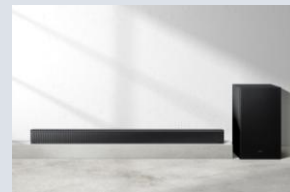

Caisson de basse inclus

Vibrez devant vos films avec des basses profondes grâce au caisson de basse 6,5" sans fil. Augmentez votre expérience sonore à l'aide du mode Bass Boost.