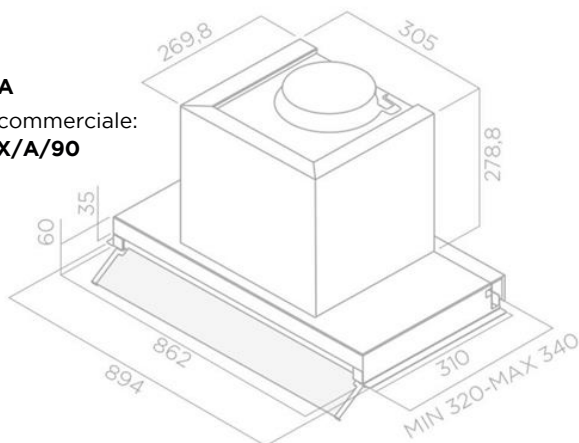

- Installation facile
- Volet de protection des meubles en verre

Famille:

BOXIN

Référence:

PRF0114761A

Description commerciale:

BOXIN LX/IX/A/90**INSTALLATION**

Largeur	90 cm
Mode d'installation	Extraction ou recyclage
Sortie	150 mm
Distance minimale de la plaque électrique	50 cm
Distance minimale de la plaque à gaz	50 cm
Absorption	255 W

Commandes	Commandes mécaniques rotatives 3v
Finition façade	Inox
Finition corps	Inox
Indicateur de saturation des filtres	Oui

PERFORMANCES

Classe énergétique	A
Débit d'air min	255 m ³ /h
Débit d'air max	620 m ³ /h
Débit d'air booster	NA m ³ /h
Niveau sonore min	50 db(a)
Niveau sonore max	70 db(a)
Niveau sonore Booster	NA db(a)

ÉCLAIRAGE

Type et puissance d'éclairage	Led 2x2,5W
Température Eclairage Kelvin	3500 K
Intensité Eclairage Lux	381 Lx

LOGISTIQUE

Code EAN	8020283040632
Poids net	9,5 kg
Poids brut	12,2 kg
Longueur emballage	462 mm
Largeur emballage	660 mm
Hauteur emballage	363 mm
Quantité par palette	15

VERLICHTING

Typer & Power verlichting	Led 2x2,5W
Lichtkleur Kelvin	3500 K
Lichtsterkte LUX	381 Lx

LOGISTIEK

EAN code	8020283040632
Netto gewicht	9,5 kg
Brutto gewicht	12,2 kg
Lengte verpakking	462 mm
Breedte verpakking	660 mm
Hoogte verpakking	363 mm
Hoeveelheid per palet	15