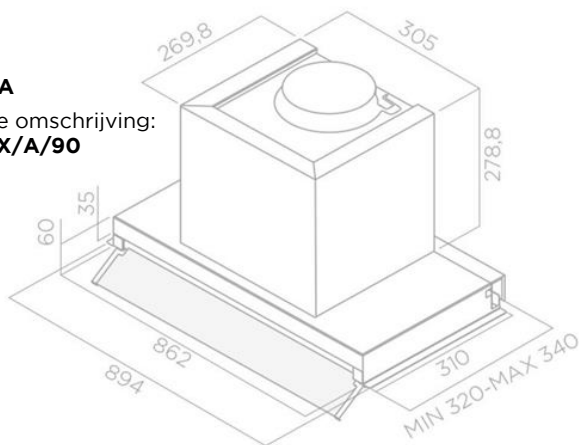

ÉCLAIRAGE

Type et puissance d'éclairage	Led 2x2,5W
Température Eclairage Kelvin	3500 K
Intensité Eclairage Lux	381 Lx

LOGISTIQUE

Code EAN	8020283040632
Poids net	9,5 kg
Poids brut	12,2 kg
Longueur emballage	462 mm
Largeur emballage	660 mm
Hauteur emballage	363 mm
Quantité par palette	15

- Eenvoudige installatie
- Glazen beschermingsklep voor front

Familie:

BOXIN

Referentie:

PRF0114761A

Commerciële omschrijving:

BOXIN LX/IX/A/90

INSTALLATIE

Breedte	90 cm
Wijze van installatie	Afvoer of recirculatie
Luchtafvoer	150 mm
Minimale afstand elektrische kookplaat	50 cm
Minimale afstand gas kookplaat	50 cm
Totale absorptie	255 W

ACCESSORIES

Geurfilters	Accessoire - CFC0140343 - koolstoffilter
Referentie geurfilter lange levensduur	CFC0162221
Schouw inclusief	Ja
Afsluitklep meegeleverd	Ja

VERLICHTING

Typer & Power verlichting	Led 2x2,5W
Lichtkleur Kelvin	3500 K
Lichtsterkte LUX	381 Lx

LOGISTIEK

EAN code	8020283040632
Netto gewicht	9,5 kg
Brutto gewicht	12,2 kg
Lengte verpakking	462 mm
Breedte verpakking	660 mm
Hoogte verpakking	363 mm
Hoeveelheid per palet	15