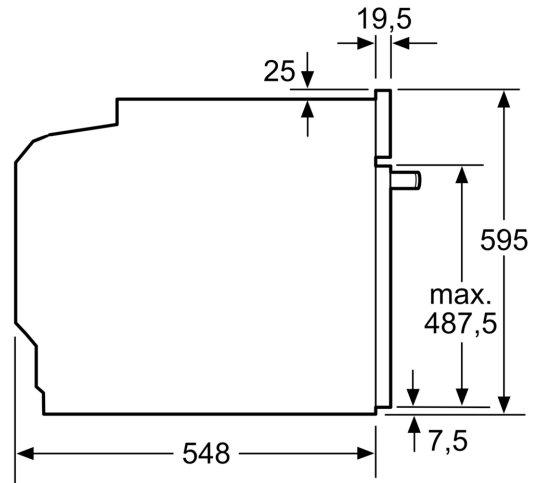

- Dimensions appareil (HxLxP): 595 x 594 x 548 mm
- Dimensions d'encastrement (HxLxP): 560 mm - 568 mm x 585 mm - 595 mm x 550 mm
- Veuillez vous référer aux dimensions d'encastrement indiquées dans le plan d'installation.

Données techniques :

- Câble de raccordement : 120 cm
- Tension nominale : 220 - 240 V
- Puissance totale de raccordement : 3.6 kW
- Classe d'efficacité énergétique (selon norme EU 65/2014) : A+ (sur une échelle allant de A+++ à D)

Dimensions:

Série 4, Four encastrable, 60 x 60 cm, Noir
HBG272EB3F

Mesures en mm

Mesures en mm

A: 19,5 mm
B: Espace pour le raccordement de l'appareil 320 x 115 mm

Montage avec une table de cuisson.

Mesures en mm