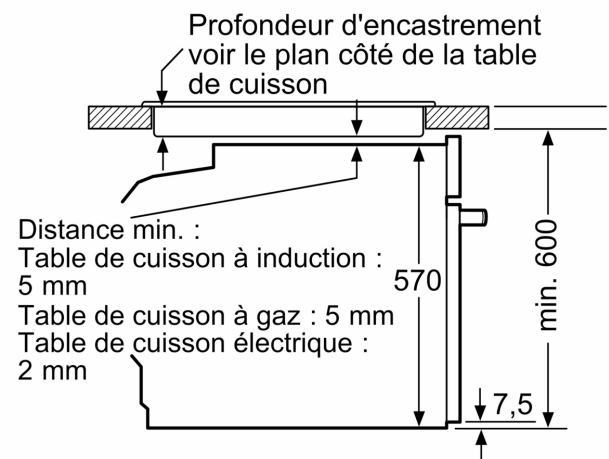

- Dimensions appareil (HxLxP): 595 x 594 x 548 mm
- Dimensions d'encastrement (HxLxP): 560 mm - 568 mm x 585 mm - 595 mm x 550 mm
- Veuillez vous référer aux dimensions d'encastrement indiquées dans le plan d'installation.

Données techniques :

- Câble de raccordement : 120 cm
- Tension nominale : 220 - 240 V
- Puissance totale de raccordement : 3.6 kW
- Classe d'efficacité énergétique (selon norme EU 65/2014) : A+ (sur une échelle allant de A+++ à D)

Dimensions:

Série 4, Four encastrable, 60 x 60 cm, Noir
HBG272EB3F

Mesures en mm

Mesures en mm

A: 19,5 mm
B: Espace pour le raccordement de l'appareil 320 x 115 mm

Montage avec une table de cuisson.

Mesures en mm