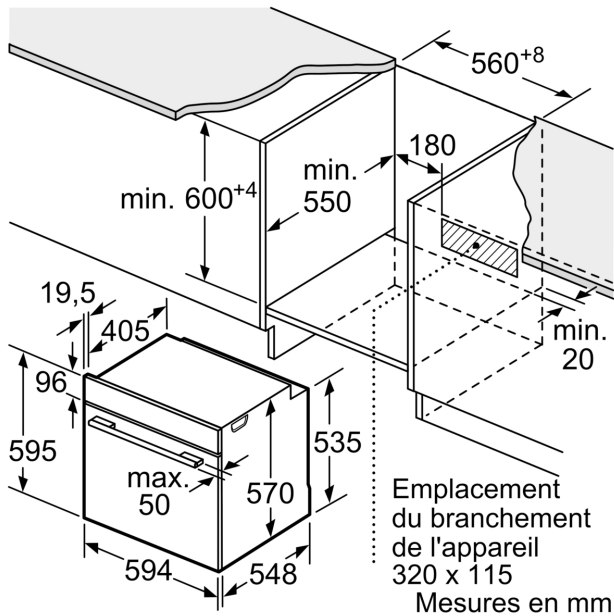

- Dimensions appareil (HxLxP): 595 x 594 x 548 mm
- Dimensions d'encastrement (HxLxP): 560 mm - 568 mm x 585 mm - 595 mm x 550 mm
- Veuillez vous référer aux dimensions d'encastrement indiquées dans le plan d'installation.

Accessoires inclus :

- grille, lèchefrite, Lèchefrite perforée Air Fry

Sécurité

- Porte froide
- Faible température de porte lors de la pyrolyse
- Porte froide 4 vitres
- Sécurité enfants, coupure automatique du four, touche marche, Verrou de porte électronique

Données techniques :

- Câble de raccordement : 120 cm
- Tension nominale : 220 - 240 V
- Puissance totale de raccordement : 3.6 kW
- Classe d'efficacité énergétique (selon norme EU 65/2014) : A+ (sur une échelle allant de A+++ à D)

Dimensions:

Série 4, Four encastrable, 60 x 60 cm, Noir
HBG272EB3F

Mesures en mm

Mesures en mm

A: 19,5 mm
B: Espace pour le raccordement de l'appareil 320 x 115 mm

Montage avec une table de cuisson.

Mesures en mm