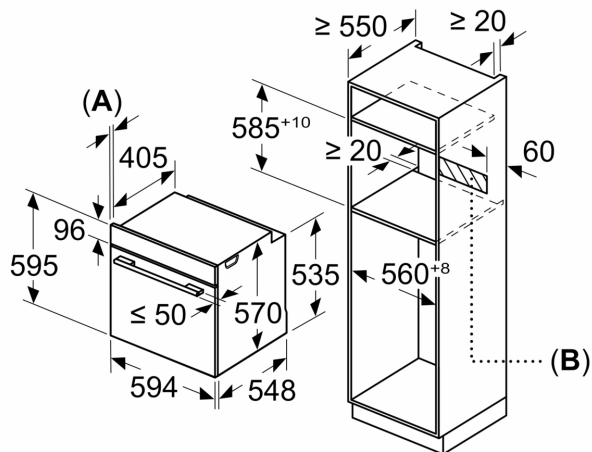

- Dimensions appareil (HxLxP): 595 x 594 x 548 mm
- Dimensions d'encastrement (HxLxP): 560 mm - 568 mm x 585 mm - 595 mm x 550 mm
- Veuillez vous référer aux dimensions d'encastrement indiquées dans le plan d'installation.

Données techniques :

- Câble de raccordement : 120 cm
- Tension nominale : 220 - 240 V
- Puissance totale de raccordement : 3.6 kW
- Classe d'efficacité énergétique (selon norme EU 65/2014) : A+ (sur une échelle allant de A+++ à D)

Dimensions:

Série 4, Four encastrable, 60 x 60 cm, Noir
HBG272EB3F

Mesures en mm

Mesures en mm

A: 19,5 mm
B: Espace pour le raccordement de l'appareil 320 x 115 mm

Montage avec une table de cuisson.

Mesures en mm