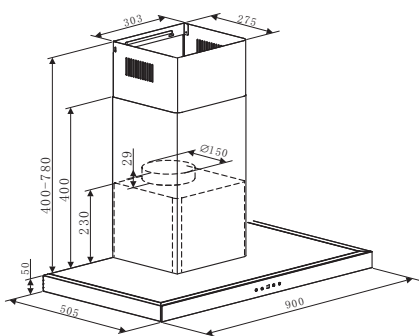

FH9060SX

HOTTE BOX
90 CM
INOX

EAN : 3260449049436

CARACTÉRISTIQUES GÉNÉRALES	ÉQUIPEMENTS	DIMENSIONS - POIDS
<ul style="list-style-type: none"> • Type : Hotte box Contrôle : Sensitif Aspiration (3 vitesses) : 375, 460, 645 m³ Niveau sonore : 59, 66, 69 dB(A) Classe énergétique : B Classe Aspiration / Lumière / Filtrage : B / A / C Alimentation : 230 V - 50 Hz Puissance moteur : 190 W Diamètre de sortie : 150 mm Type aspiration : Evacuation - Recyclage 	<ul style="list-style-type: none"> Commandes sensibles Filtre à charbon inclus Filtre graisse Kit de fixation éclairage LED : 2 x 1,5 W Câble d'alimentation et prise secteur 	<ul style="list-style-type: none"> • Emballé (H x L x P) : 39 x 95,5 x 66 cm • Déballé (H x L x P) : 44 x 90 x 50 cm • Brut : 17 kg • Net : 15 kg