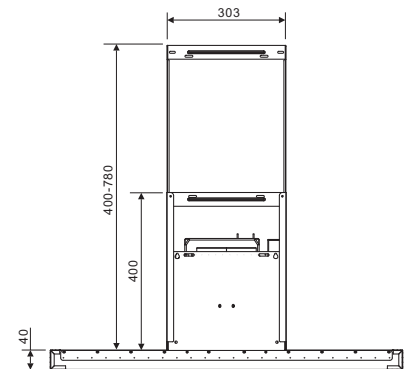

FH9060SX

HOTTE BOX
90 CM
INOX

EAN : 3260449049436

CARACTÉRISTIQUES GÉNÉRALES	ÉQUIPEMENTS	DIMENSIONS - POIDS
<ul style="list-style-type: none"> • Type : Hotte box Contrôle : Sensitif Aspiration (3 vitesses) : 375, 460, 645 m³ Niveau sonore : 59, 66, 69 dB(A) Classe énergétique : B Classe Aspiration / Lumière / Filtrage : B / A / C Alimentation : 230 V - 50 Hz Puissance moteur : 190 W Diamètre de sortie : 150 mm Type aspiration : Evacuation - Recyclage 	<ul style="list-style-type: none"> Commandes sensibles Filtre à charbon inclus Filtre graisse Kit de fixation éclairage LED : 2 x 1,5 W Câble d'alimentation et prise secteur 	<ul style="list-style-type: none"> • Emballé (H x L x P) : 39 x 95,5 x 66 cm • Déballé (H x L x P) : 44 x 90 x 50 cm • Brut : 17 kg • Net : 15 kg