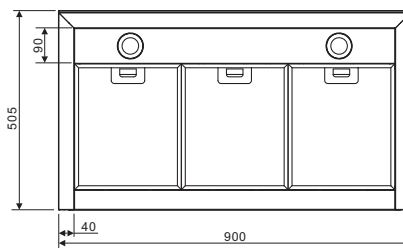

FH9060SX

HOTTE BOX
90 CM
INOX

EAN : 3260449049436

CARACTÉRISTIQUES GÉNÉRALES	ÉQUIPEMENTS	DIMENSIONS - POIDS
<ul style="list-style-type: none"> • Type : Hotte box Contrôle : Sensitif Aspiration (3 vitesses) : 375, 460, 645 m³ Niveau sonore : 59, 66, 69 dB(A) Classe énergétique : B Classe Aspiration / Lumière / Filtrage : B / A / C Alimentation : 230 V - 50 Hz Puissance moteur : 190 W Diamètre de sortie : 150 mm Type aspiration : Evacuation - Recyclage 	<ul style="list-style-type: none"> Commandes sensibles Filtre à charbon inclus Filtre graisse Kit de fixation éclairage LED : 2 x 1,5 W Câble d'alimentation et prise secteur 	<ul style="list-style-type: none"> • Emballé (H x L x P) : 39 x 95,5 x 66 cm • Déballé (H x L x P) : 44 x 90 x 50 cm • Brut : 17 kg • Net : 15 kg