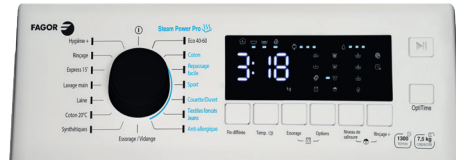

FLT7513CI

Lave-linge Top
7,5 kg - 1300 tours/min
Blanc

EAN : 5906006934545

OptiTime - Gestion de la consommation d'eau et d'électricité

Steam Power Pro - 6 programmes vapeur associés

Moteur induction BLDC

CARACTÉRISTIQUES GÉNÉRALES

- » Capacité : 7,5 kg
- » Vitesse d'essorage : 1300 tours/min

PERFORMANCES

- » Classe énergétique : C
- » Efficacité d'essorage : B
- » Consommation d'énergie : 61 kWh /100 cycles
- » Consommation d'eau : 46 L / cycle
- » Niveau sonore à l'essorage : 80 dB
- » Classe sonore : C

CONFORT D'UTILISATION

- » 15 programmes
- » **Programmes standard:**
 - » express 15 min
 - » lavage main
 - » laine
 - » ECO 40-60
 - » synthétiques
 - » rinçage
 - » rinçage+
 - » essorage & vidange
- » **Programmes vapeur :** coton, repassage facile, sport, couettes / duvets, textiles foncés et jeans, anti-allergique
- » Fin différée
- » 5 températures de lavage
- » Température : 20 °C à 90 °C
- » niveau de salissure
- » Affichage : Display LED
- » Affichage du temps restant
- » Bac lessiviel amovible
- » Tambour : Inox alvéolé
- » Volume du tambour : 51 L
- » Trappe de vidange en façade
- » Porte non réversible
- » Ouverture porte à 90°C
- » Ouverture douce du tambour