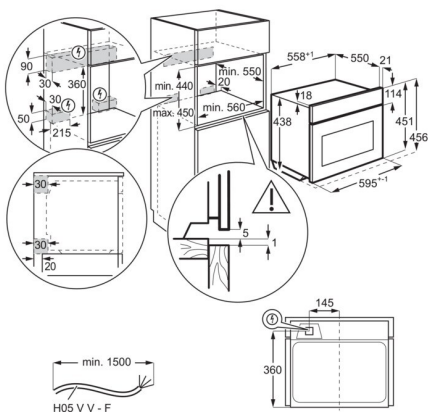

Spécifications techniques

Nombre de cavités	1	Poids brut/net (kg)	37 / 35.8
Source de chaleur	Electrique	Pays de fabrication	Pologne
Volume utile cavité (L)	44	PNC	944 005 180
Couleur	Noir mat	Code EAN	7333394105574
Puissance électrique totale four (W)	2100		
Puissance du gril (W)	1200		
Type d'installation	Encastrable		
Commandes du four	Commande tactile		
Interface	SUPEX4		
Températures réglables	30°C - 230°C		
Charnière de porte	Oui		
Nombre de niveaux de cuisson	1		
Arrêt automatique	oui		
Fermeture de porte Velvet closing	oui		
Sonde de cuisson	non		
Eclairage intérieur	1, halogène haut		
Type de porte	4 verres, Standard mesh		
Longueur du câble (m)	1.5		
Livré avec prise	Oui		
Fréquence (Hz)	50		
Dimensions HxLxP (mm)	455x595x567		
Dimensions d'encastrement HxLxP (mm):	450x560x550		
Dimensions emballées HxLxP (mm)	534x635x685		

PSGBOV230DE00001