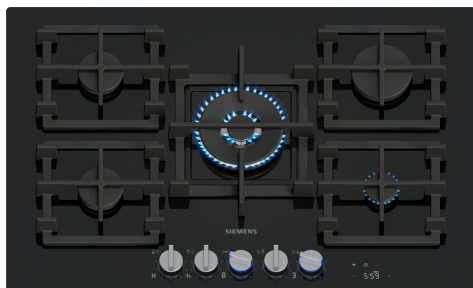

## iQ700, Table gaz, 75 cm, Verre trempé, Noir ER7A6RH40

Table gaz en verre trempé avec technologie stepFlame pour un contrôle précis de la flamme, contrôle intelligent de la hotte, boutons amovibles et supports de casseroles semi-continus pour un nettoyage facile.

- ✓ Technologie stepFlame : contrôle précis de la flamme avec neuf réglages différents
- ✓ cookConnect : contrôlez différentes fonctions de votre hotte directement depuis votre table de cuisson (avec la hotte Siemens compatible).
- ✓ Hotte automatique intelligente : la hotte est synchronisée avec votre table de cuisson pour un maximum de confort.
- ✓ Home Connect : plus de tranquillité d'esprit
- ✓ Boutons métalliques amovibles : pour un nettoyage aisé et un contrôle précis de la cuisson

HZ298105	Simmer plate
HZ298107	Support pour wok
HZ298114	Support des petites casseroles
HZ32WA00	Sonde à viande sans fil
HZ9SE040	BATTERIE CUISINE 4 PCS
HZ9SE060	6 pieces Set

Appellation produit/famille: ..... Table à interrup. foyers gaz  
 Design: ..... Encastrable  
 Type d'énergie: ..... Gaz  
 Nombre de foyers: ..... 5  
 Niche d'encastrement: ..... 45 x 560-560 x 480-490 mm  
 Largeur: ..... 752 mm  
 Dimensions appareil H x L x P: ..... 54x752x520 mm  
 Dimensions du produit emballé (HxLxP): ..... 145 x 793 x 597 mm  
 Poids net: ..... 20.5 kg  
 Poids brut: ..... 22.0 kg  
 Témoin de chaleur résiduelle: ..... Indépendant  
 Emplacement du bandeau de commande: ..... Devant  
 Matériau de la surface: ..... Verre trempé  
 Couleur de la surface: ..... Noir  
 Couleur du cadre: ..... Noir  
 Longueur du cordon électrique: ..... 100.0 cm  
 Code EAN: ..... 4242003949146  
 Puissance maxi gaz: ..... 11700 W  
 Intensité: ..... 3 A  
 Tension: ..... 220-240 V  
 Fréquence: ..... 50; 60 Hz