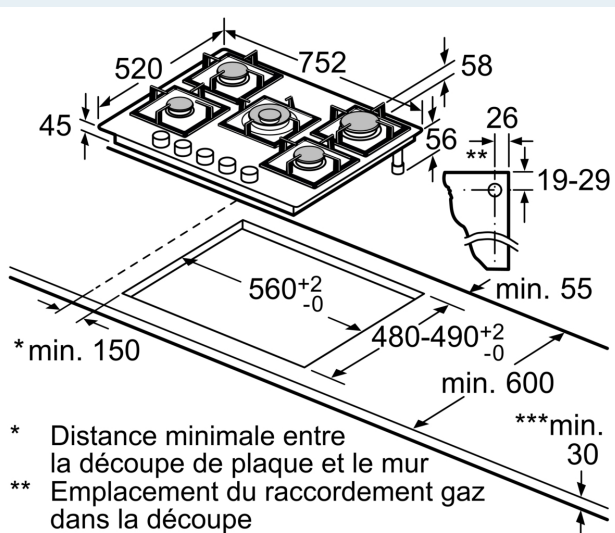

### Connectivité

- Home Connect : vérifiez si la table de cuisson est éteinte même lorsque vous n'êtes pas à la maison et bien d'autres fonctions dans l'application Home Connect.
- cookConnect : active automatiquement la hotte lors de la cuisson, grâce à la connexion WiFi de la table de cuisson et de la hotte compatible.
- Intelligent hood automatic: La hotte adapte automatiquement la vitesse du ventilateur grâce aux données de cuisson fournies en permanence par la table de cuisson (avec une hotte compatible

### Installation (types de gaz & dimensions)

- Utilisable pour : gaz nat L/LL G25/20mbar (DE)
- gaz nat H/E 20mbar,E+ 20/25mbar gaz nat H 25 mbar (HU) gaz naturel L 25 mbar (NL) gaz liquide G30,31 28-30/37mbar gaz liquide G30 37 mbar (PL) gaz liquide 50 mbar
- Equipé pour le gaz naturel (20 mbar)
- Injecteurs pour butane/propane (28-30/37mbar) livrés avec l'appareil. Pour tous autres types de gaz ou installations, veuillez contacter le service client.
- Dimensions du produit (HxLxP mm) : 54 x 752 x 520
- Taille de niche requise pour l'installation (HxLxP mm) : 45 x 560 x (480 - 490)
- Épaisseur minimale du plan de travail : 20 mm
- En cas d'installation à fleur de plan, l'épaisseur minimale du plan de travail est de 30 mm.
- Câble d'alimentation : 1 m
- Charge connectée : 11.7 kW

**iQ700, Table gaz, 75 cm, Verre trempé, Noir  
ER7A6RH40**

- \* Distance minimale entre la découpe de plaque et le mur
  - \*\* Emplacement du raccordement gaz dans la découpe
  - \*\*\* Éventuellement plus avec four installé en dessous ; voir les spécifications du four
- Mesures en mm