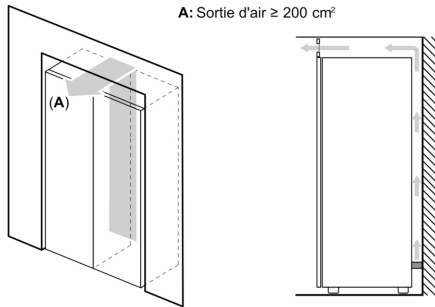

Série 4, Congélateur pose-libre, 186 x 60 cm, Blanc GSN36CWEF