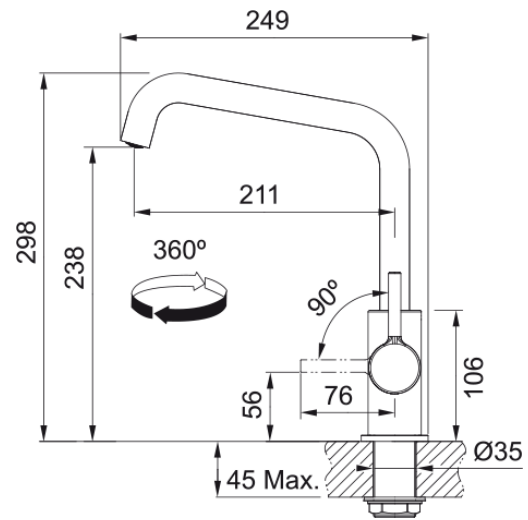

OPALE 611-97 GRAPHITE + LINA U BEC | 143.0731.679

Mitigeur, LINA U bec, en laiton de couleur chrome. Son fini brillant, un choix de style et de durabilité. L'indispensable de votre cuisine.

Information produit

Version bec	En forme de U
Couleur	Chrome
Matériau	Laiton

Dimensions

Diamètre de perçage	35 mm
Diamètre de cartouche	35 mm

Installation

Type de fixation	Fixation intégrée
Raccordement tuyau flexible	3/8"
Longueur tuyau d'alimentation	470 mm

Spécifications produit

Pression	Haute pression
Type de bec	Bec
Position du levier de commande	Levier de commande latéral
Rotation du bec	360°

Description du produit

Marque	Franke
Famille de produit	Smart
Gamme	Lina

Caractéristiques produit

Cartouche ECO	Non
Type d'aérateur	Nid d'abeilles