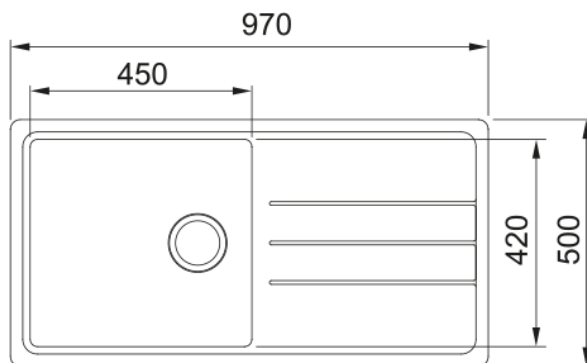

OPALE 611-97 PLATINUM + LINA U BEC | 143.0731.678

Evier OPALE, OPALE 611-97 Platinum, à encastrer 970x500 mm. Sa matière Tectonite avec sa surface non poreuse facilite le nettoyage et garantit une hygiène maximale. Vidage manuel, trop plein rond avec sa bonde, tous ces accessoires qui permettent une installation en toute tranquillité.

Information produit

Type d'évier	Evier
Matériau	Fradura
Nombre de cuves	1
Couleur	Stone
Finition	Aucun

Dimensions

Dimensions évier: longueur	970.0
Dimensions évier: largeur	500.0
Grande cuve : longueur	450.0
Grande cuve : largeur	420.0
Grande cuve : profondeur	200.0
Longueur découpe	950.0
Largeur encart de découpe	480.0

Installation

Caisson	60 cm
---------	-------

Spécifications produit

Type d'installation	A encastrer
Type de bonde	90mm
Position égouttoir	Egouttoir réversible

Description du produit

Marque	Neutre
Famille de produit	Aucun
Gamme	Janus
Certificat	CE

Version bec	En forme de U
Couleur	Chrome
Matériau	Laiton

Dimensions

Diamètre de perçage	35 mm
Diamètre de cartouche	35 mm

Installation

Type de fixation	Fixation intégrée
Raccordement tuyau flexible	3/8"
Longueur tuyau d'alimentation	470 mm