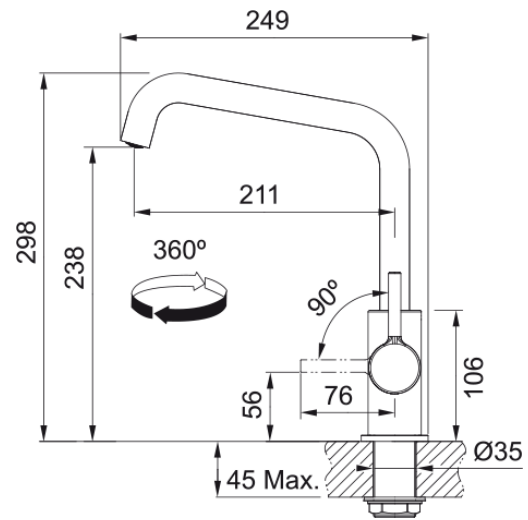

OPALE 611-97 PLATINUM + LINA U BEC | 143.0731.678

Mitigeur, LINA U bec, en laiton de couleur chrome. Son fini brillant, un choix de style et de durabilité. L'indispensable de votre cuisine.

Information produit

Version bec	En forme de U
Couleur	Chrome
Matériau	Laiton

Dimensions

Diamètre de perçage	35 mm
Diamètre de cartouche	35 mm

Installation

Type de fixation	Fixation intégrée
Raccordement tuyau flexible	3/8"
Longueur tuyau d'alimentation	470 mm

Spécifications produit

Pression	Haute pression
Type de bec	Bec
Position du levier de commande	Levier de commande latéral
Rotation du bec	360°

Description du produit

Marque	Franke
Famille de produit	Smart
Gamme	Lina

Caractéristiques produit

Cartouche ECO	Non
Type d'aérateur	Nid d'abeilles