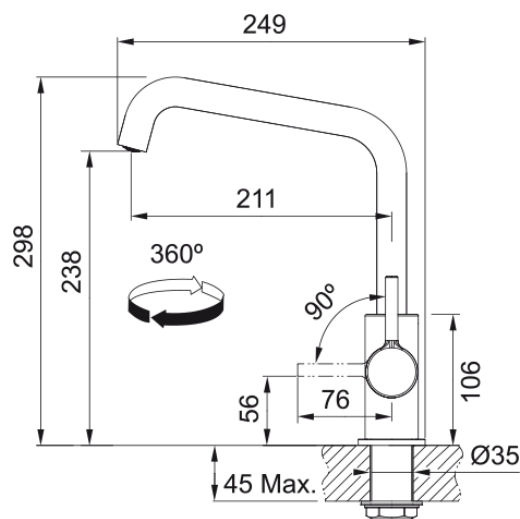

OPALE 611-97 BLANC ARTIC + LINA U BEC | 143.0731.677

Mitigeur, LINA U bec, en laiton de couleur chrome. Son fini brillant, un choix de style et de durabilité. L'indispensable de votre cuisine.

Information produit

Version bec	En forme de U
Couleur	Chrome
Matériau	Laiton

Dimensions

Diamètre de perçage	35 mm
Diamètre de cartouche	35 mm

Installation

Type de fixation	Fixation intégrée
Raccordement tuyau flexible	3/8"
Longueur tuyau d'alimentation	470 mm

Spécifications produit

Pression	Haute pression
Type de bec	Bec
Position du levier de commande	Levier de commande latéral
Rotation du bec	360°

Description du produit

Marque	Franke
Famille de produit	Smart
Gamme	Lina

Caractéristiques produit

Cartouche ECO	Non
Type d'aérateur	Nid d'abeilles