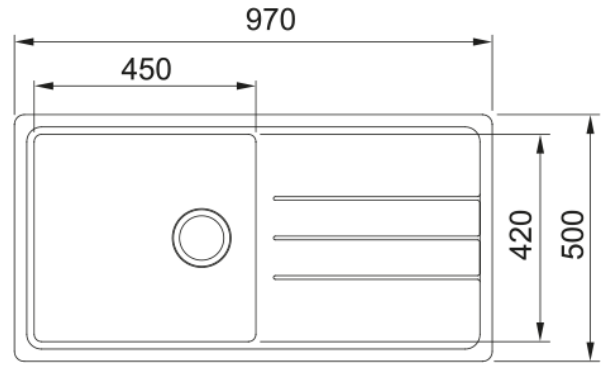

OPALE 611-97 BLANC ARTIC + LINA U BEC | 143.0731.677

Evier OPALE, OPALE 611-97 Blanc, à encastrer 970x500 mm. Sa matière Tectonite avec sa surface non poreuse facilite le nettoyage et garantit une hygiène maximale. Vidage manuel, trop plein rond avec sa bonde, tous ces accessoires qui permettent une installation en toute tranquillité.

Information produit

Type d'évier	Evier
Matériau	Fradura
Nombre de cuves	1
Couleur	Blanc artic
Finition	Aucun

Dimensions

Dimensions évier: longueur	970.0
Dimensions évier: largeur	500.0
Grande cuve : longueur	450.0
Grande cuve : largeur	420.0
Grande cuve : profondeur	200.0
Longueur découpe	950.0
Largeur encart de découpe	480.0

Installation

Caisson	60 cm
---------	-------

Spécifications produit

Type d'installation	A encastrer
Type de bonde	90mm
Position égouttoir	Egouttoir réversible

Description du produit

Marque	Neutre
Famille de produit	Aucun
Gamme	Janus
Certificat	CE

Version bec	En forme de U
Couleur	Chrome
Matériau	Laiton

Dimensions

Diamètre de perçage	35 mm
Diamètre de cartouche	35 mm

Installation

Type de fixation	Fixation intégrée
Raccordement tuyau flexible	3/8"
Longueur tuyau d'alimentation	470 mm