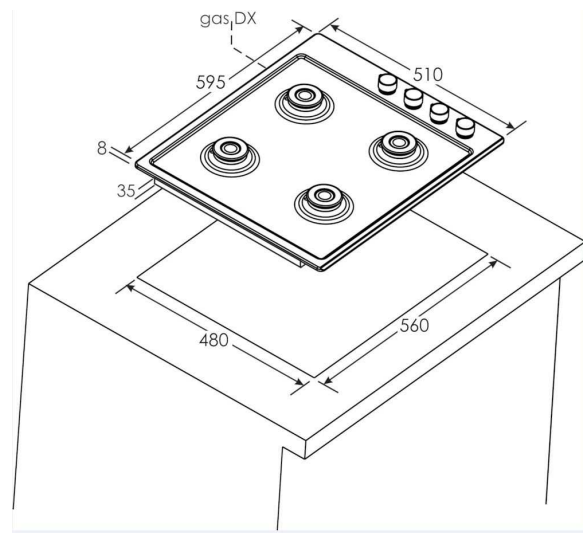

TYPE D'APPAREIL

Type :	Gaz
Largeur (cm) :	60
Collection :	POP EVO
Couleur :	Noir

CARACTÉRISTIQUES

Type de commandes :	Manettes
Emplacement des commandes :	Latéral
Couleur manette :	Noir
Nb de grilles :	2
Matériau des grilles/supports :	Email
Puissance totale (W) :	7000
Allumage 1 main :	oui
Kit Butane :	oui

SÉCURITÉ

Thermocouple :	oui
----------------	-----

ZONE DE CUISSON

Nb de foyers gaz :	4
Dimension AVG (cm) :	9.5
Puissance AVG (W) :	2500
Dimension ARG (cm) :	7
Puissance ARG (W) :	1750
Dimension AVD (cm) :	5
Puissance AVD (W) :	1000
Dimension ARD (cm) :	7
Puissance ARD (W) :	1750

VALEURS DE RACCORDEMENT

Fréquence (Hz) :	50
Longueur du câble d'alimentation (cm) :	-
Prise fournie :	non
Raccordement :	gaz de ville
Câble fourni :	oui
Voltage (V) :	220-240
Dim. du produit (cm) :	51 x 59.5 x 8
Dim. emballé (cm) :	63 x 15 x 58

DIMENSIONS

Encastrement (cm) :	48 x 56 x 8
---------------------	-------------

Spécification technique

Article :	33801977
Origine :	TURQUIE
Code douanier :	73211110
Code EAN	8016361966932