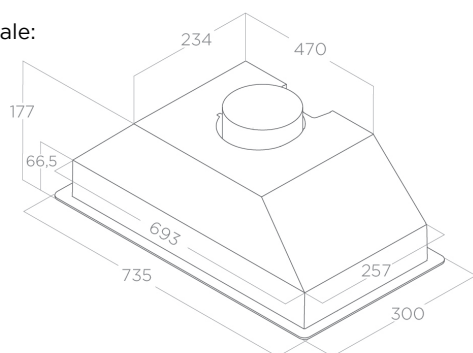

- Silencieuse
- Installation facile
- 3 modes de contrôle

Famille:

ERA C

Référence:

PRF0166823

Description commerciale:

ERA C BL/A/72