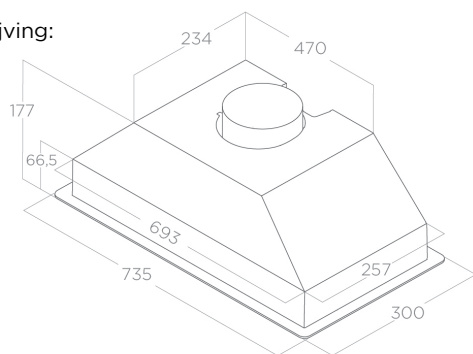

- Stil
- Gemakkelijk te installeren
- 3 besturingsmodi.

Familie:

ERA C

Referentie:

PRF0166823

Commerciële omschrijving:

ERA C BL/A/72