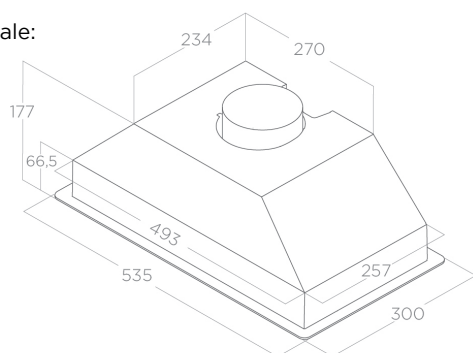

- Silencieuse
- Installation facile
- 3 modes de contrôle

Famille:

ERA C

Référence:

PRF0166822

Description commerciale:

ERA C BL/A/52