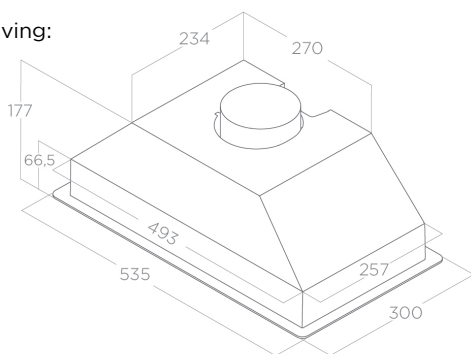

- Stil
- Gemakkelijk te installeren
- 3 besturingsmodi.

Familie:

ERA C

Referentie:

PRF0166822

Commerciële omschrijving:

ERA C BL/A/52