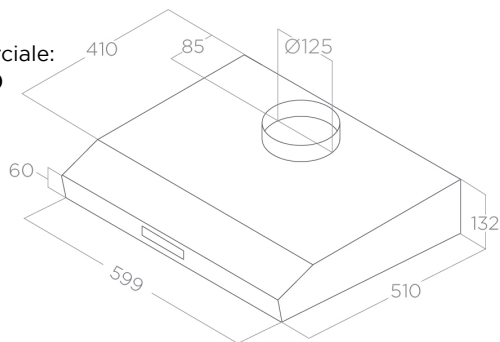

**PRF0104634B**

Description commerciale:

**KREA GFA BL/F/60****INSTALLATION**

Largeur	60 cm
Mode d'installation	Extraction ou recyclage
Sortie	125 mm
Distance minimale de la plaque électrique	50 cm
Distance minimale de la plaque à gaz	65 cm
Absorption	121 W

**ÉCLAIRAGE**

Type et puissance d'éclairage	Led 2x3 W
Temperature Eclairage Kelvin	2700 K
Intensité Eclairage Lux	97 Lx

**LOGISTIQUE**

Code EAN	8020283039001
Poids net	5,3 kg
Poids brut	6 kg
Longueur emballage	548 mm
Largeur emballage	618 mm
Hauteur emballage	152 mm
Quantité par palette	48

#### INSTALLATIE

Breedte	60 cm
Wijze van installatie	Afvoer of recirculatie
Luchtafvoer	125 mm
Minimale afstand elektrische kookplaat	50 cm
Minimale afstand gas kookplaat	65 cm
Totale absorptie	121 W