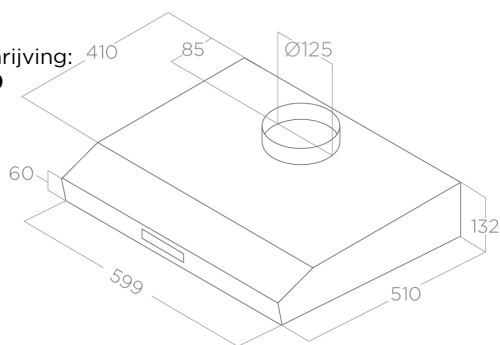

**ÉCLAIRAGE**

Type et puissance d'éclairage	Led 2x3 W
Temperature Eclairage Kelvin	2700 K
Intensité Eclairage Lux	97 Lx

**LOGISTIQUE**

Code EAN	8020283039001
Poids net	5,3 kg
Poids brut	6 kg
Longueur emballage	548 mm
Largeur emballage	618 mm
Hauteur emballage	152 mm
Quantité par palette	48

#### INSTALLATIE

Breedte	60 cm
Wijze van installatie	Afvoer of recirculatie
Luchtafvoer	125 mm
Minimale afstand elektrische kookplaat	50 cm
Minimale afstand gas kookplaat	65 cm
Totale absorptie	121 W