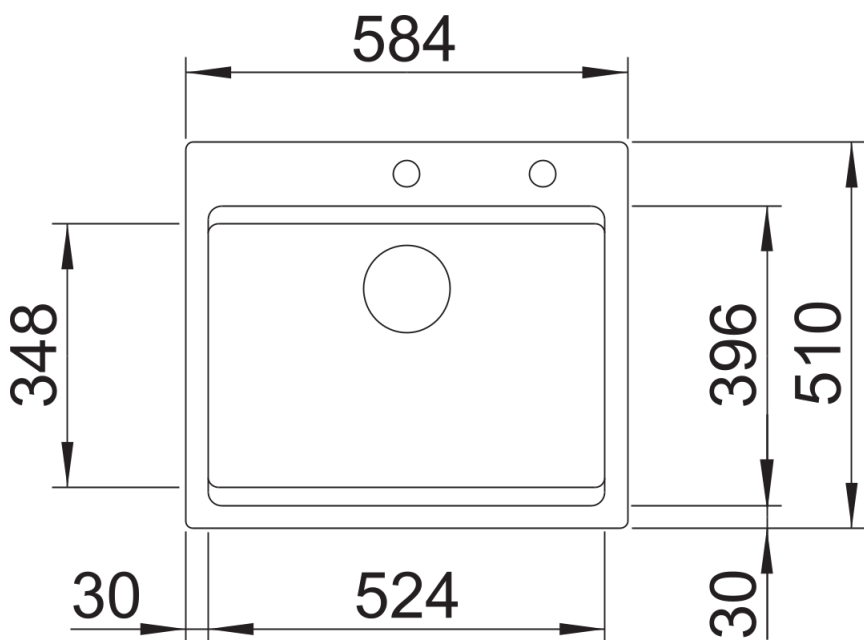

- Découpe : 562 x 488 - R15
- Au besoin, prévoir une découpe des joues du meuble

Étendue des fournitures

Deux rails ETAGON en inox, vidage compact avec bonde à panier Ø 90 mm inox InFino automatique et tiretteSiphon 137 158 inclus

237362 - Lot de 2 rails ETAGON inox

Détails

Vue de dessus

Découpe

Vue de face

Vue latérale