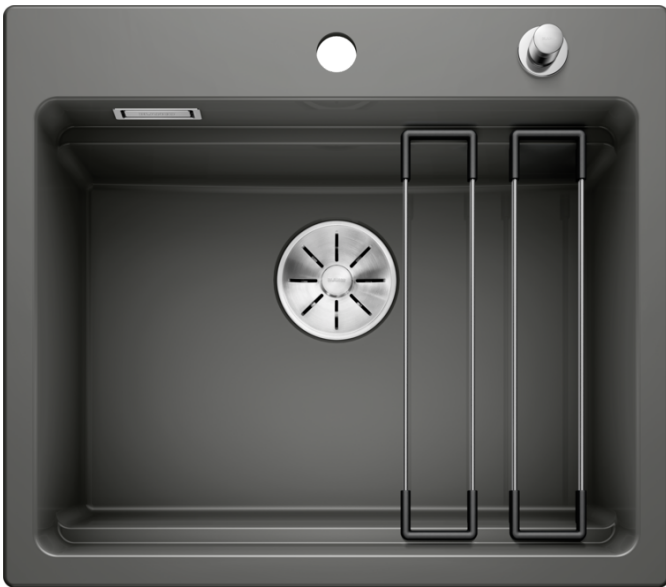

Coloris disponibles

noir

basalte

blanc cristal

magnolia cristal

Céramique PuraPlus basalte