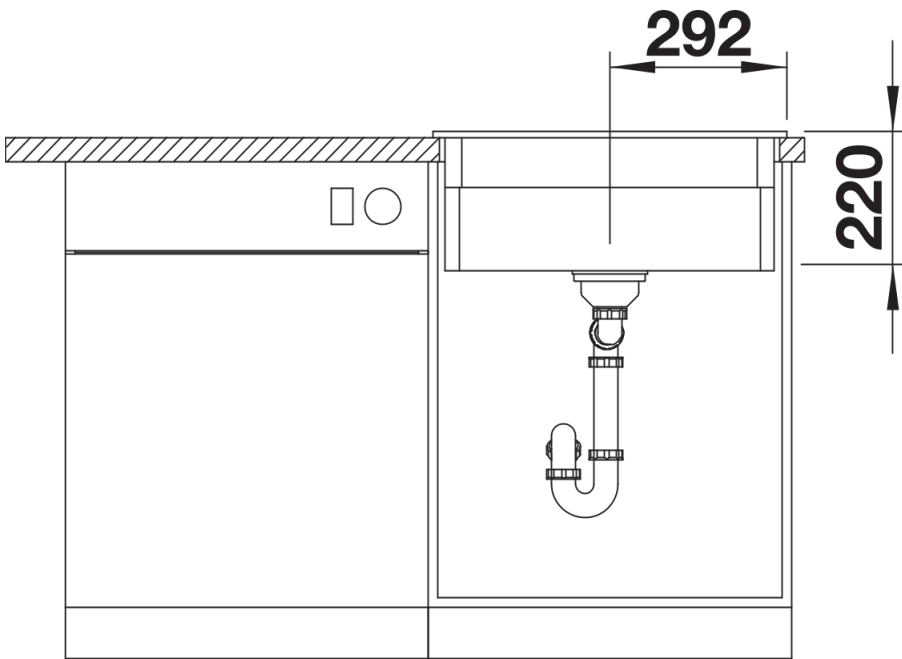

- Découpe : 562 x 488 - R15
- Au besoin, prévoir une découpe des joues du meuble

Étendue des fournitures

Deux rails ETAGON en inox, vidage compact avec bonde à panier Ø 90 mm inox InFino automatique et tiretteSiphon 137 158 inclus

237362 - Lot de 2 rails ETAGON inox

Détails

Vue de dessus

Découpe

Vue de face

Vue latérale