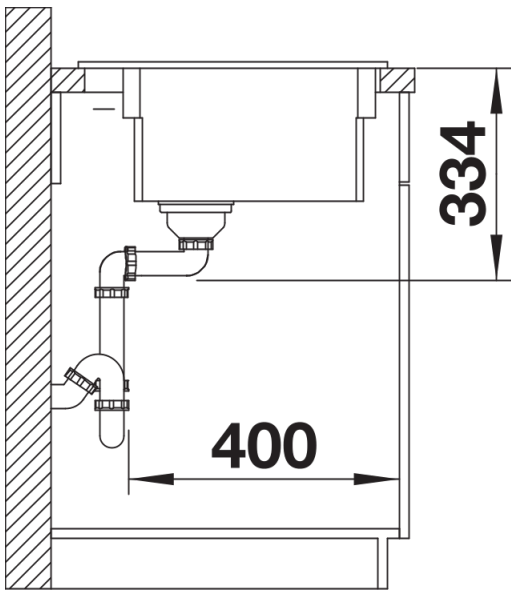

- Découpe : 562 x 488 - R15
- Au besoin, prévoir une découpe des joues du meuble

Étendue des fournitures

Deux rails ETAGON en inox, vidage compact avec bonde à panier Ø 90 mm inox InFino automatique et tiretteSiphon 137 158 inclus

237362 - Lot de 2 rails ETAGON inox

Détails

Vue de dessus

Découpe

Vue de face

Vue latérale