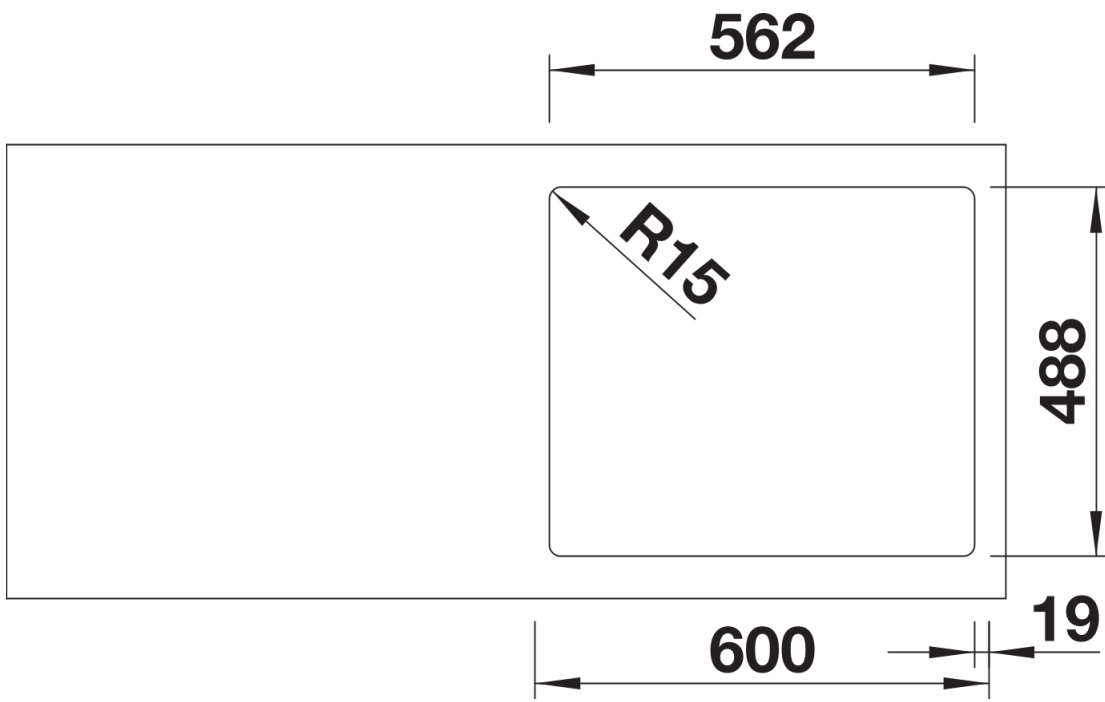

Étendue des fournitures

Deux rails ETAGON en inox, vidage compact avec bonde à panier Ø 90 mm inox InFino automatique et tiretteSiphon 137 158 inclus

237362 - Lot de 2 rails ETAGON inox

Détails

Vue de dessus

Découpe

Vue de face

Vue latérale