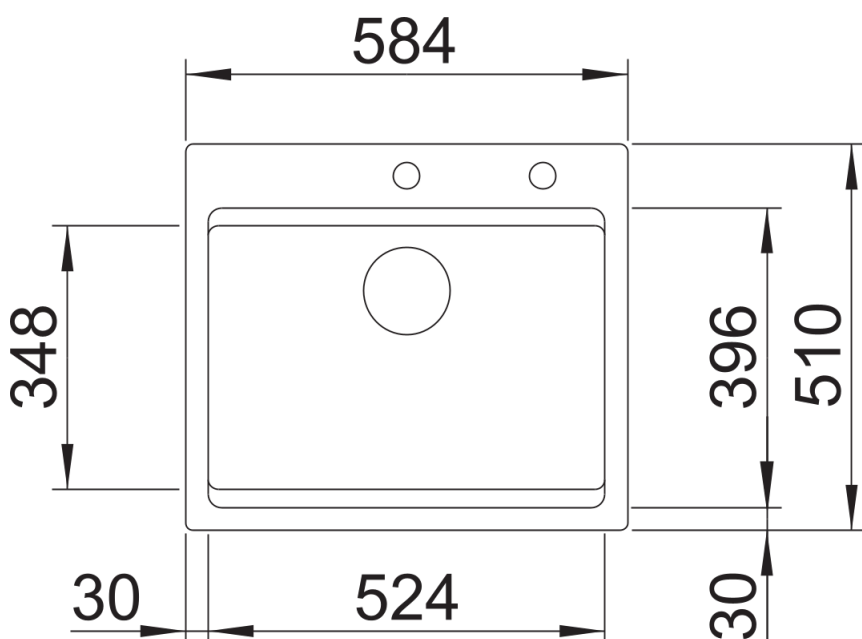

Coloris

Coloris disponibles

- noir
- basalte
- blanc cristal
- magnolia cristal

Céramique PuraPlus magnolia cristal

Informations de planification

- Découpe : 562 x 488 - R15
- Au besoin, prévoir une découpe des joues du meuble

Étendue des fournitures

Deux rails ETAGON en inox, vidage compact avec bonde à panier Ø 90 mm inox InFino automatique et tiretteSiphon 137 158 inclus

237362 - Lot de 2 rails ETAGON inox

Détails

Vue de dessus

Découpe

Vue de face

Vue latérale