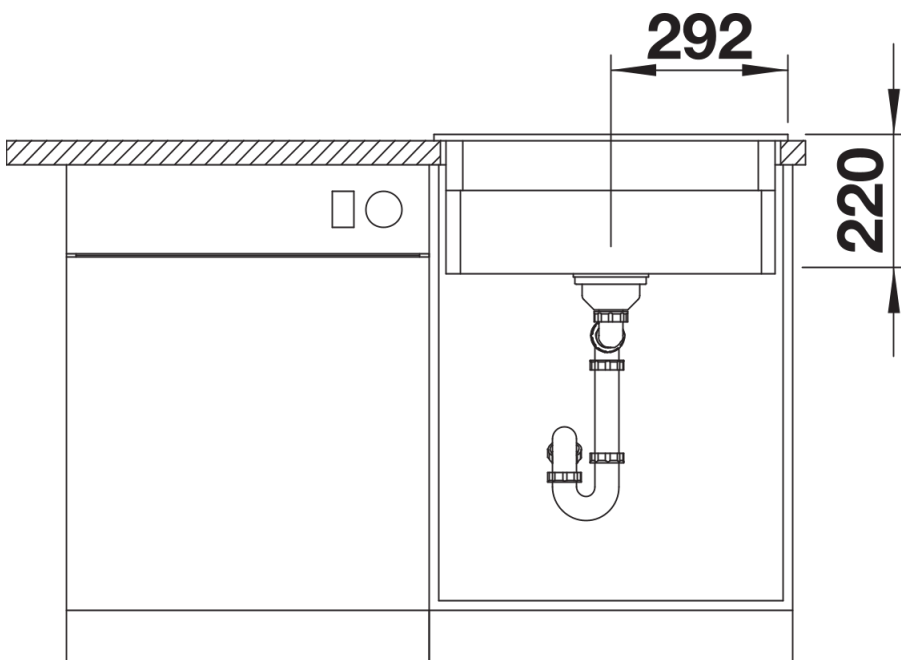

Étendue des fournitures

Deux rails ETAGON en inox, vidage compact avec bonde à panier Ø 90 mm inox InFino automatique et tiretteSiphon 137 158 inclus

237362 - Lot de 2 rails ETAGON inox

Détails

Vue de dessus

Découpe

Vue de face

Vue latérale