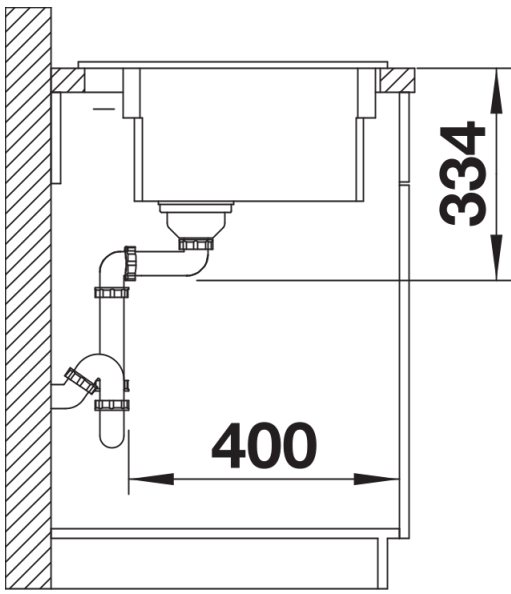

Étendue des fournitures

Deux rails ETAGON en inox, vidage compact avec bonde à panier Ø 90 mm inox InFino automatique et tiretteSiphon 137 158 inclus

237362 - Lot de 2 rails ETAGON inox

Détails

Vue de dessus

Découpe

Vue de face

Vue latérale