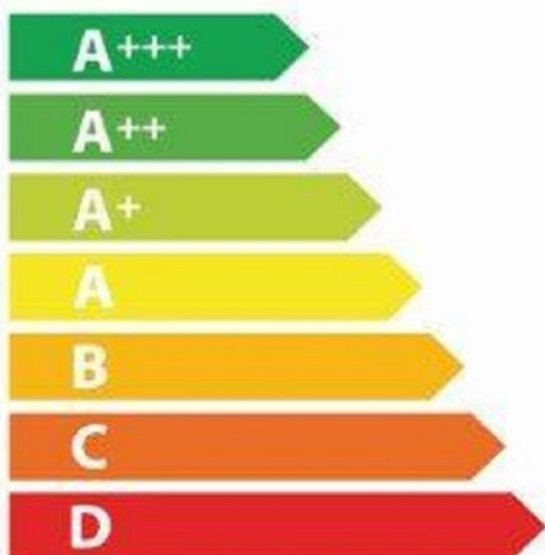

**ENERG**  
енергия · ενεργεια

**De Dietrich**

**DOH4541X**

**A+**

**73 L**

**0.69 kWh / cycle\***

**1.23 kWh / cycle\***

\* цикл · syklos · portion · zyklus · πρόγραμμα · ciclo · tsükkel · ohjelma · ciklus ciklas · cikls · ciklu · cyclus · cykl · ciclu · program · cykel