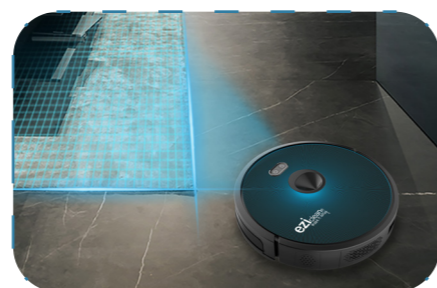

eziClean® Aqua connect x650

Robot aspirateur laveur connecté à technologie de navigation CAMERASLAM™

eziClean®
make it easy

Aspire et passe la serpillière en un seul passage

- ✓ Aspire et passe la serpillière.
- ✓ Bac à eau électronique pour une gestion optimisée du débit d'eau.
- ✓ Une aspiration puissante pour un intérieur toujours impeccable
- ✓ Une application connectée pour gérer votre robot du bout des doigts.
 - Choix de la puissance d'aspiration.
 - Choix du mode de nettoyage.
 - Programmation.
 - Affichage de la surface déjà parcourue en temps réel.
 - Gestion des surfaces à parcourir (zones à nettoyer, définition d'un mur virtuel, ...)
- ✓ Un moteur à technologie MagnetiK™ pour une durée de vie exceptionnelle.
- ✓ Une technologie Breakpoint™ qui permet à votre robot de retourner se charger et de reprendre son cycle de nettoyage à l'endroit où il s'était arrêté. Cette double autonomie de 120 min, soit 240 min lui permettra de couvrir jusqu'à 240 m².
- ✓ Une technologie de navigation CameraSlam™.
- ✓ Une technologie Corner™ pour nettoyer jusque dans les coins.
- ✓ Un grand bac à poussière de 600 mL et un bac à eau de 360 mL.
- ✓ Retour en base automatique ultra rapide.
- ✓ Batterie lithium-ion de 2600 mAh.
- ✓ Silencieux : 55 dB.

Connecté pour une expérience digitale exceptionnelle

Technologie de navigation CAMERASLAM™ qui scanne votre intérieur

Moteur à technologie MAGNETIK™ dernière génération

Une grande autonomie pour nettoyer l'intégralité de votre intérieur