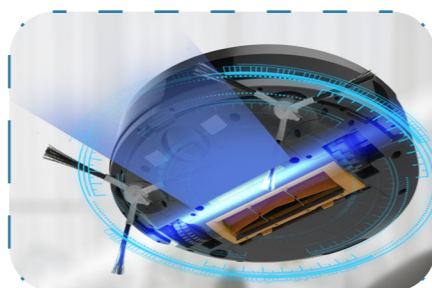

Moteur à technologie MAGNETIK™ dernière génération