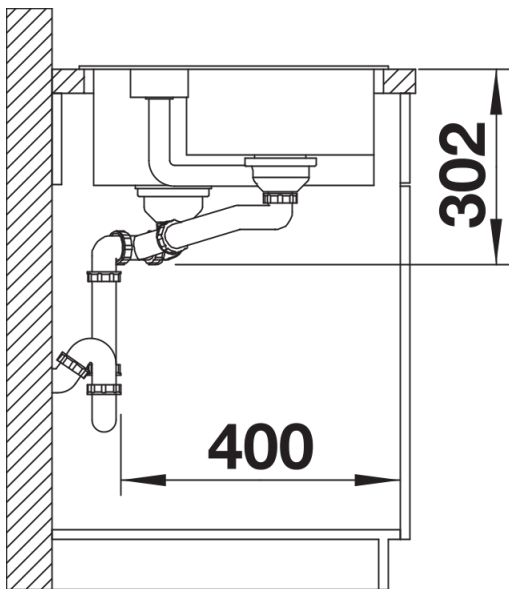

Coloris

SILGRANIT gris rocher

Coloris disponibles

noir
anthracite
gris rocher
gris volcan
blanc
blanc soft
tartufo
café

Informations de planification

- Découpe : 984 x 494 - R15

Étendue des fournitures

Bac de tri central 3 l avec couvercle anthracite (235 845), vidage compact avec bonde à panier Ø 90 mm inox InFino automatique pour la grande cuve et Ø 40 mm manuelle non verrouillable pour l'autre cuve Siphon 137 158 inclus

235845 - Bac de tri avec couvercle

Détails

Vue de dessus

Découpe

Vue de face

Vue latérale