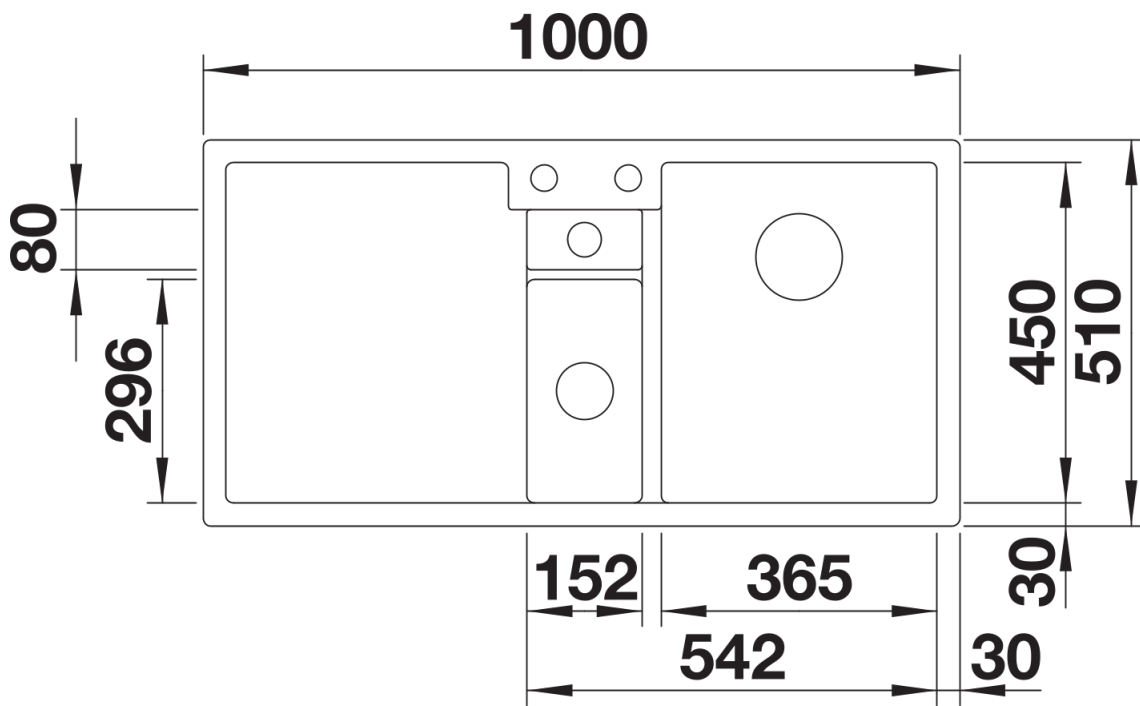

Fiches d'information sur le produit COLLECTIS 6 S

Référence de l'article 523345

Avantage

- Concept intelligent pour l'organisation de la préparation des repas et le tri des épluchures
- Évier fonctionnel aux dimensions généreuses avec bac de tri central
- Compartiment de tri intégré pour les épluchures : idéal en combinaison avec les systèmes de tri sélectif des déchets BLANCO
- Trop-plein supplémentaire pratique servant de vide sauce
- Accessoire en option : planche à découper en érable
- Siphon inclus

Coloris

SILGRANIT gris rocher

Coloris disponibles

noir
anthracite
gris rocher
gris volcan
blanc
blanc soft
tartufo
café

Informations de planification

- Découpe : 984 x 494 - R15

Étendue des fournitures

Bac de tri central 3 l avec couvercle anthracite (235 845), vidage compact avec bonde à panier Ø 90 mm inox InFino automatique pour la grande cuve et Ø 40 mm manuelle non verrouillable pour l'autre cuve Siphon 137 158 inclus

235845 - Bac de tri avec couvercle

Détails

Vue de dessus

Découpe

Vue de face

Vue latérale