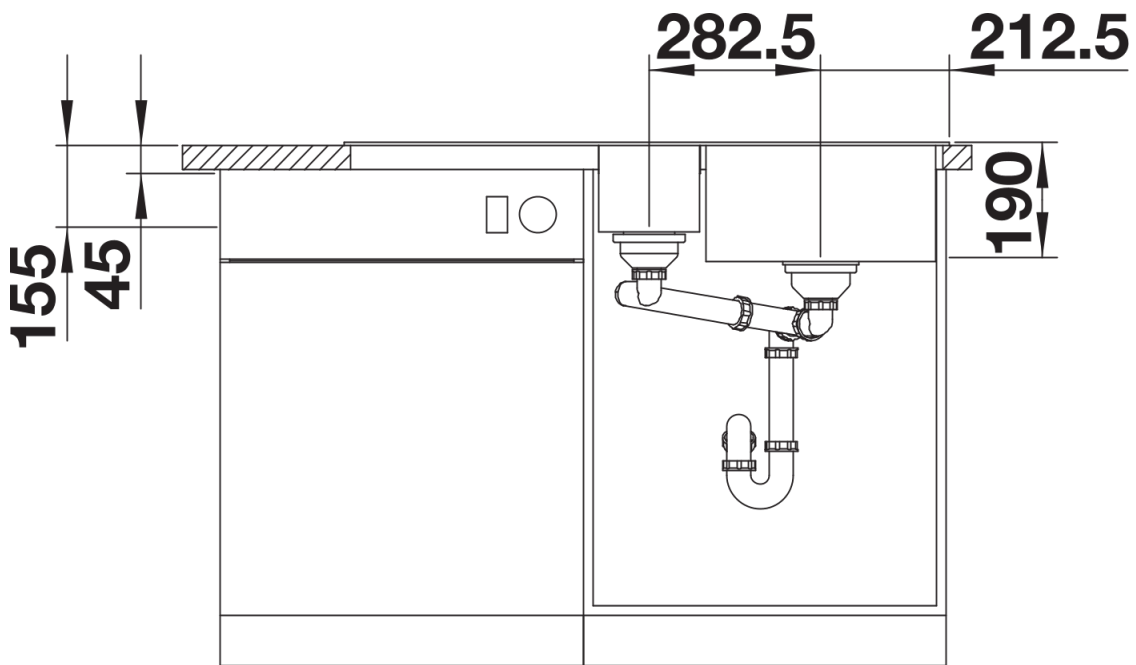

Coloris

SILGRANIT gris rocher

Coloris disponibles

noir
anthracite
gris rocher
gris volcan
blanc
blanc soft
tartufo
café

Informations de planification

- Découpe : 984 x 494 - R15

Étendue des fournitures

Bac de tri central 3 l avec couvercle anthracite (235 845), vidage compact avec bonde à panier Ø 90 mm inox InFino automatique pour la grande cuve et Ø 40 mm manuelle non verrouillable pour l'autre cuve Siphon 137 158 inclus

235845 - Bac de tri avec couvercle

Détails

Vue de dessus

Découpe

Vue de face

Vue latérale