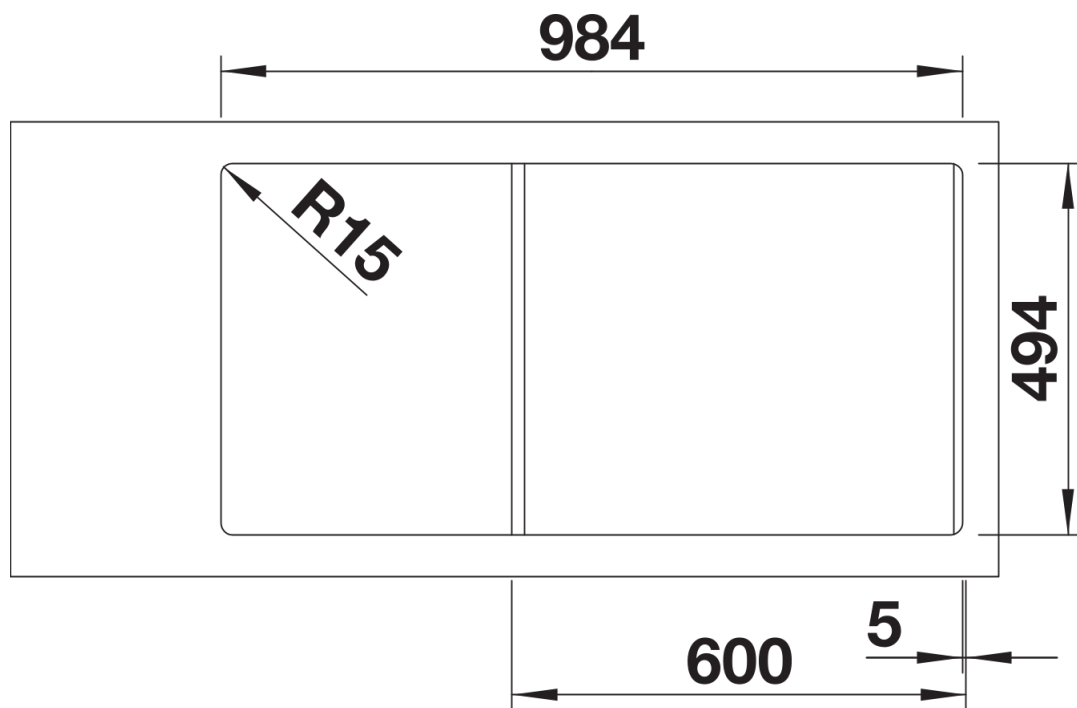

Coloris

SILGRANIT gris rocher

Coloris disponibles

noir
anthracite
gris rocher
gris volcan
blanc
blanc soft
tartufo
café

Informations de planification

- Découpe : 984 x 494 - R15

Étendue des fournitures

Bac de tri central 3 l avec couvercle anthracite (235 845), vidage compact avec bonde à panier Ø 90 mm inox InFino automatique pour la grande cuve et Ø 40 mm manuelle non verrouillable pour l'autre cuve Siphon 137 158 inclus

235845 - Bac de tri avec couvercle

Détails

Vue de dessus

Découpe

Vue de face

Vue latérale