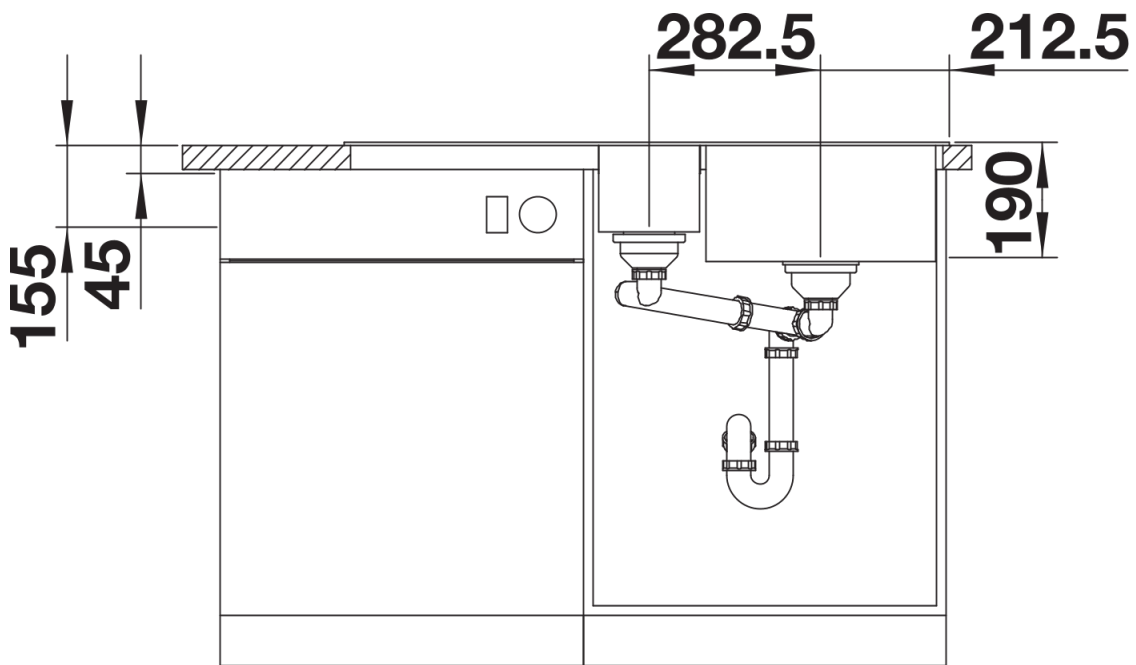

Coloris

SILGRANIT anthracite

Coloris disponibles

noir
anthracite
gris rocher
gris volcan
blanc
blanc soft
tartufo
café

Informations de planification

- Découpe : 984 x 494 - R15

Étendue des fournitures

Bac de tri central 3 l avec couvercle anthracite (235 845), vidage compact avec bonde à panier Ø 90 mm inox InFino automatique pour la grande cuve et Ø 40 mm manuelle non verrouillable pour l'autre cuve Siphon 137 158 inclus

235845 - Bac de tri avec couvercle

Détails

Vue de dessus

Découpe

Vue de face

Vue latérale