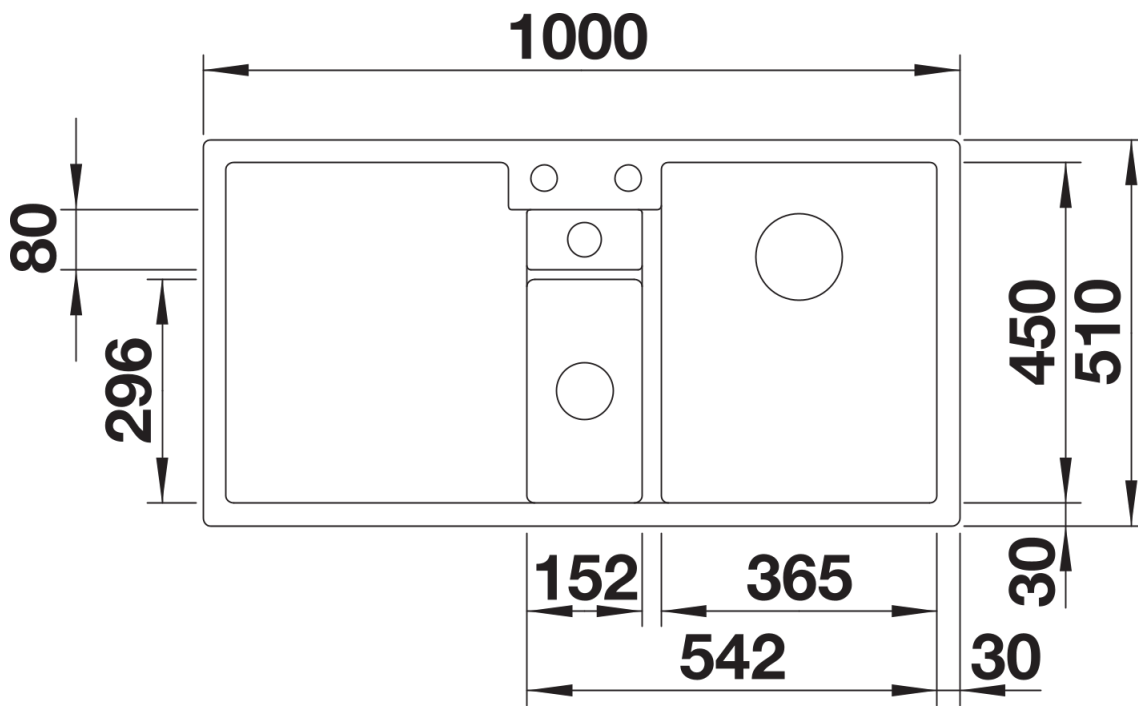

Fiches d'information sur le produit COLLECTIS 6 S

Référence de l'article 523344

Avantage

- Concept intelligent pour l'organisation de la préparation des repas et le tri des épluchures
- Évier fonctionnel aux dimensions généreuses avec bac de tri central
- Compartiment de tri intégré pour les épluchures : idéal en combinaison avec les systèmes de tri sélectif des déchets BLANCO
- Trop-plein supplémentaire pratique servant de vide sauce
- Accessoire en option : planche à découper en érable
- Siphon inclus

Coloris

SILGRANIT anthracite

Coloris disponibles

noir
anthracite
gris rocher
gris volcan
blanc
blanc soft
tartufo
café

Informations de planification

- Découpe : 984 x 494 - R15

Étendue des fournitures

Bac de tri central 3 l avec couvercle anthracite (235 845), vidage compact avec bonde à panier Ø 90 mm inox InFino automatique pour la grande cuve et Ø 40 mm manuelle non verrouillable pour l'autre cuve Siphon 137 158 inclus

235845 - Bac de tri avec couvercle

Détails

Vue de dessus

Découpe

Vue de face

Vue latérale