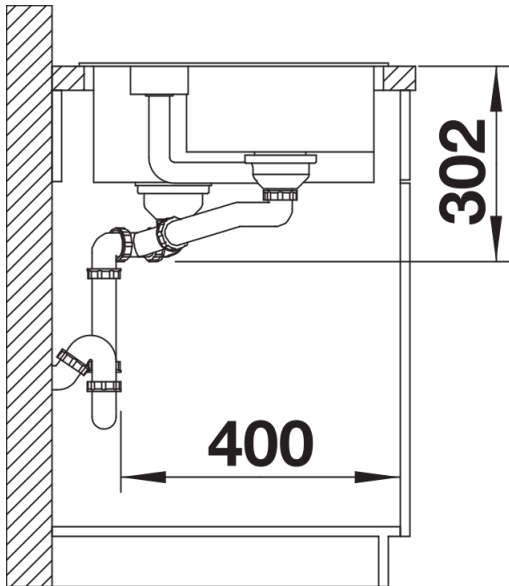

Coloris

SILGRANIT anthracite

Coloris disponibles

noir
anthracite
gris rocher
gris volcan
blanc
blanc soft
tartufo
café

Informations de planification

- Découpe : 984 x 494 - R15

Étendue des fournitures

Bac de tri central 3 l avec couvercle anthracite (235 845), vidage compact avec bonde à panier Ø 90 mm inox InFino automatique pour la grande cuve et Ø 40 mm manuelle non verrouillable pour l'autre cuve Siphon 137 158 inclus

235845 - Bac de tri avec couvercle

Détails

Vue de dessus

Découpe

Vue de face

Vue latérale