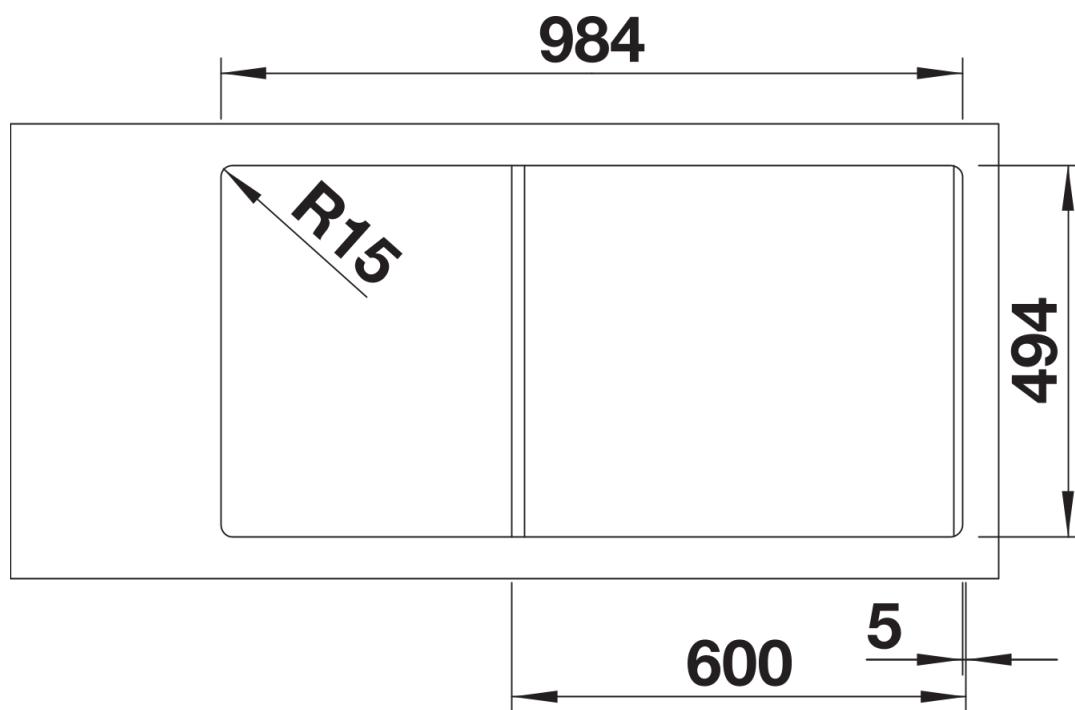

Coloris

SILGRANIT anthracite

Coloris disponibles

noir
anthracite
gris rocher
gris volcan
blanc
blanc soft
tartufo
café

Informations de planification

- Découpe : 984 x 494 - R15

Étendue des fournitures

Bac de tri central 3 l avec couvercle anthracite (235 845), vidage compact avec bonde à panier Ø 90 mm inox InFino automatique pour la grande cuve et Ø 40 mm manuelle non verrouillable pour l'autre cuve Siphon 137 158 inclus

235845 - Bac de tri avec couvercle

Détails

Vue de dessus

Découpe

Vue de face

Vue latérale