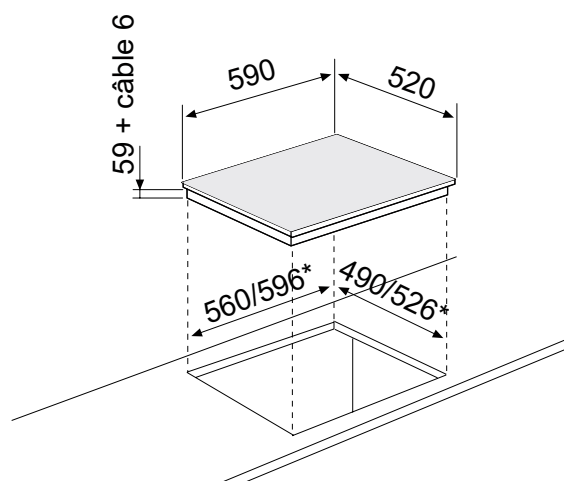

## TABLE INDUCTION FLEXI NOMADE 60 CM

<b>Référence</b>	<b>Couleur</b>	<b>EAN</b>
<b>ATIF64WHM</b>	<b>Blanche mate</b>	<b>8052745128985</b>

**Finition blanche mate exclusive**

\* Encastrement à fleur (R=11 mm)

H 18 x l 22 cm  
2100 W / 2600 W  
3700 W

2 zones  
H 36 x l 22 cm  
2100 W / 2600 W  
3700 W

- ▶ Puissance électrique totale : 7,4 kW
- ▶ 4 double boosters

- ▶ Produit l x P : 590 x 520 mm (R = 8 mm)
- ▶ Encastrement H x l x P : 59 x 560/596\* x 490/526\* mm
- ▶ Produit emballé H x l x P : 95 x 650 x 600 mm
- ▶ Poids net/brut : 11/12 kg