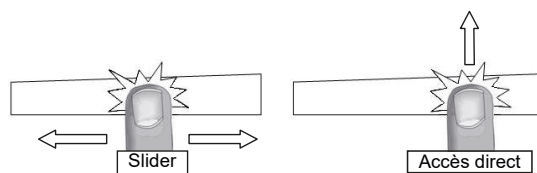

Sécurités

1. Sécurité enfants, verrouillage des commandes
   - Témoins de chaleur résiduelle
   - Arrêt automatique
   - Détection des casseroles
   - Détection des petits ustensiles
   - Système anti-débordement
   - Sécurité anti-surchauffe
   - Détection mauvaise connexion
   - Ventilateur de refroidissement
2. Puissance électrique d'installation : 7400 W
   - 32 A - 220/240 V - 50/60 Hz
   - Cordon d'alimentation : 130 cm - Sans prise
   - Joint d'étanchéité fourni

- Produit l x P : 590 x 520 mm (R = 8 mm)
- Encastrement H x l x P : 59 x 560/596* x 490/526* mm
- Produit emballé H x l x P : 95 x 650 x 600 mm
- Poids net/brut : 11/12 kg