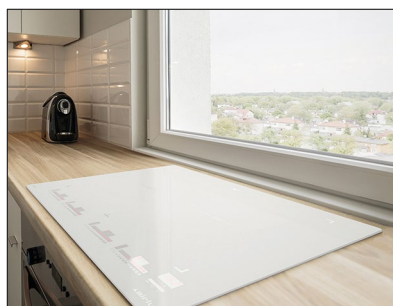

ATIF64WHM

TABLE INDUCTION FLEXI NOMADE 60 CM

Référence	Couleur	EAN
ATIF64WHM	Blanche mate	8052745128985

Finition blanche mate exclusive