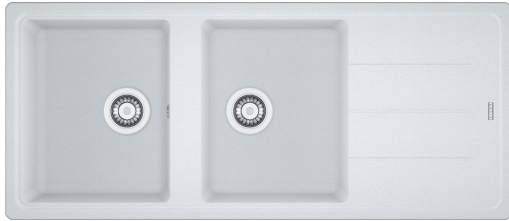

BASIS BFG 621 | 114.0280.453

Evier BASIS, BFG 621 Blanc, à encastrer 1160x500 mm. Sa matière Fraganite résiste aux rayures, aux chocs et aux taches. Vidage manuel, Trop plein rond avec sa bonde, tous ces accessoires qui permettent une installation en toute tranquillité.

Information produit

Type d'évier	Evier
Matériau	Fragranit+
Nombre de cuves	2
Couleur	Blanc artic
Finition	Aucun

Dimensions

Dimensions évier: longueur	1160.0
Dimensions évier: largeur	500.0
Grande cuve : longueur	340.0
Grande cuve : largeur	420.0
Grande cuve : profondeur	200.0
Petite cuve: longueur	340.0
Petite cuve : largeur	420.0
Petite cuve : profondeur	200.0
Longueur découpe	1140.0
Largeur encart de découpe	480.0

Installation

Caisson	80 cm
---------	-------

Spécifications produit

Type d'installation	A encastrer
Type de bonde	90mm
Position égouttoir	Egouttoir réversible

Description du produit

Marque	Franke
Famille de produit	Maris
Gamme	Basis
Certificat	CE