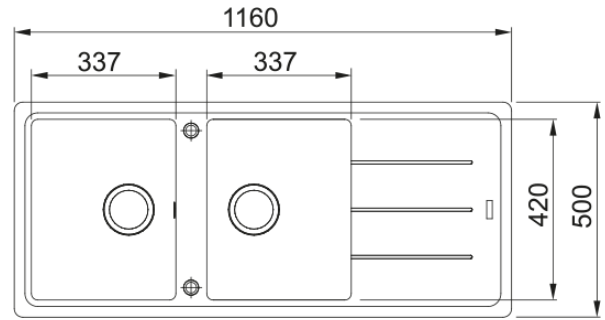

BASIS BFG 621 | 114.0280.453

Evier BASIS, BFG 621 Blanc, à encastrer 1160x500 mm. Sa matière Fraganite résiste aux rayures, aux chocs et aux taches. Vidage manuel, Trop plein rond avec sa bonde, tous ces accessoires qui permettent une installation en toute tranquillité.

Information produit

Type d'évier	Evier
Matériau	Fragranit+
Nombre de cuves	2
Couleur	Blanc artic
Finition	Aucun

Dimensions

Dimensions évier: longueur	1160.0
Dimensions évier: largeur	500.0
Grande cuve : longueur	340.0
Grande cuve : largeur	420.0
Grande cuve : profondeur	200.0
Petite cuve: longueur	340.0
Petite cuve : largeur	420.0
Petite cuve : profondeur	200.0
Longueur découpe	1140.0
Largeur encart de découpe	480.0

Installation

Caisson	80 cm
---------	-------

Spécifications produit

Type d'installation	A encastrer
Type de bonde	90mm
Position égouttoir	Egouttoir réversible

Description du produit

Marque	Franke
Famille de produit	Maris
Gamme	Basis
Certificat	CE