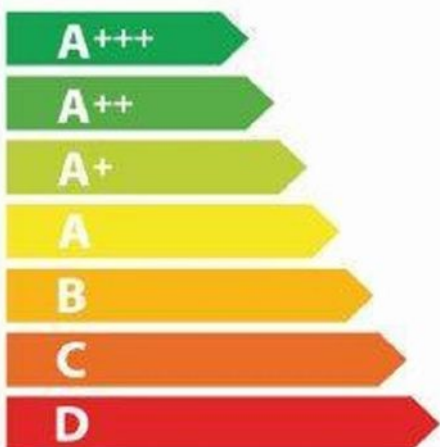

ENERG
енергия · ενεργεια

De Dietrich

DOP8574G

A+

73_L

0.70 kWh / cycle*

1.10 kWh / cycle*

* цикъл · cyklus · portion · zykus · πρόγραμμα · ciclo · tsükkel · ohjelma · ciklus · ciklas · cikls · ciklu · cyclus · cykl · ciclu · program · cykel