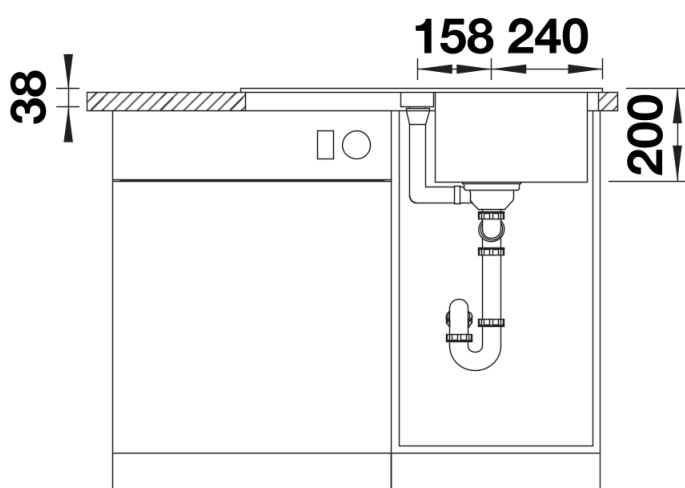

Fiches d'information sur le produit ADIRA 45 S

Référence de l'article 527592

Avantage

- Évier moderne dans de magnifiques couleurs SILGRANIT avec une fonctionnalité étendue
- Grand confort d'utilisation grâce à la cuve XL combinée à une bonde pratique et à une zone d'évacuation lisse
- La grille multifonctions ADIRA est incluse et peut être utilisée pour créer un niveau supplémentaire au-dessus de la cuve ou servir d'égouttoir
- Peut être installé de manière réversible

202242 - Égouttoir pliable ADIRA

Détails

Vue de dessus

Découpe

Vue de face

Vue latérale