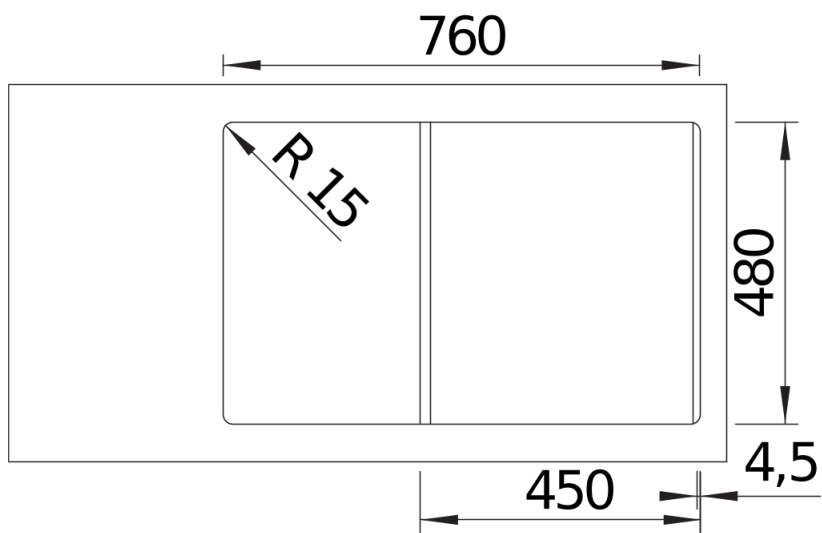

Fiches d'information sur le produit ADIRA 45 S

Référence de l'article 527592

Avantage

- Évier moderne dans de magnifiques couleurs SILGRANIT avec une fonctionnalité étendue
- Grand confort d'utilisation grâce à la cuve XL combinée à une bonde pratique et à une zone d'évacuation lisse
- La grille multifonctions ADIRA est incluse et peut être utilisée pour créer un niveau supplémentaire au-dessus de la cuve ou servir d'égouttoir
- Peut être installé de manière réversible

202242 - Égouttoir pliable ADIRA

Détails

Vue de dessus

Découpe

Vue de face

Vue latérale