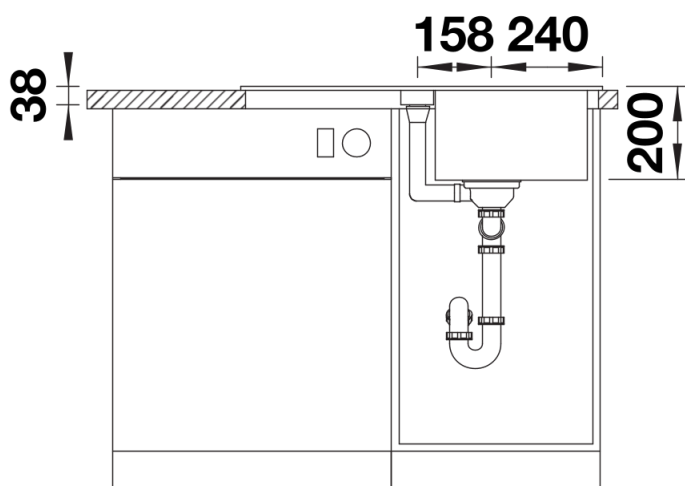

Fiches d'information sur le produit ADIRA 45 S

Référence de l'article 527591

Avantage

- Évier moderne dans de magnifiques couleurs SILGRANIT avec une fonctionnalité étendue
- Grand confort d'utilisation grâce à la cuve XL combinée à une bonde pratique et à une zone d'évacuation lisse
- La grille multifonctions ADIRA est incluse et peut être utilisée pour créer un niveau supplémentaire au-dessus de la cuve ou servir d'égouttoir
- Peut être installé de manière réversible

202242 - Égouttoir pliable ADIRA

Détails

Vue de dessus

Découpe

Vue de face

Vue latérale