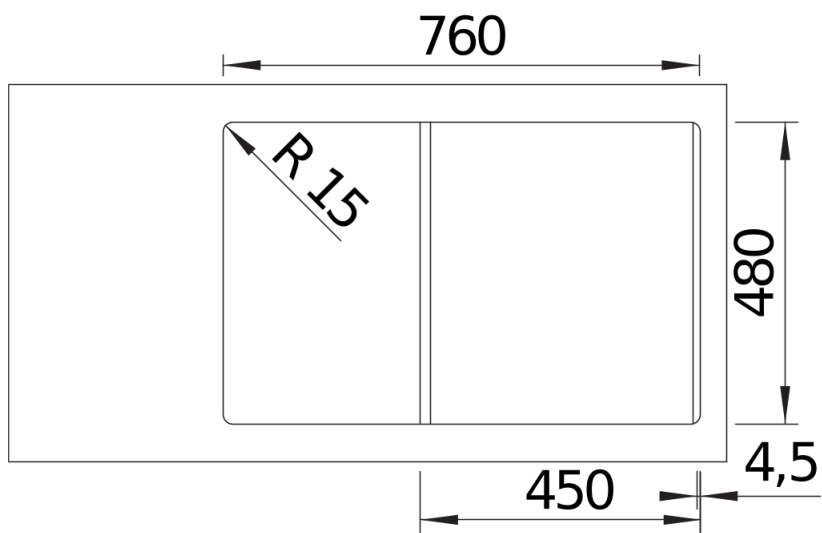

Fiches d'information sur le produit ADIRA 45 S

Référence de l'article 527591

Avantage

- Évier moderne dans de magnifiques couleurs SILGRANIT avec une fonctionnalité étendue
- Grand confort d'utilisation grâce à la cuve XL combinée à une bonde pratique et à une zone d'évacuation lisse
- La grille multifonctions ADIRA est incluse et peut être utilisée pour créer un niveau supplémentaire au-dessus de la cuve ou servir d'égouttoir
- Peut être installé de manière réversible

202242 - Égouttoir pliable ADIRA

Détails

Vue de dessus

Découpe

Vue de face

Vue latérale