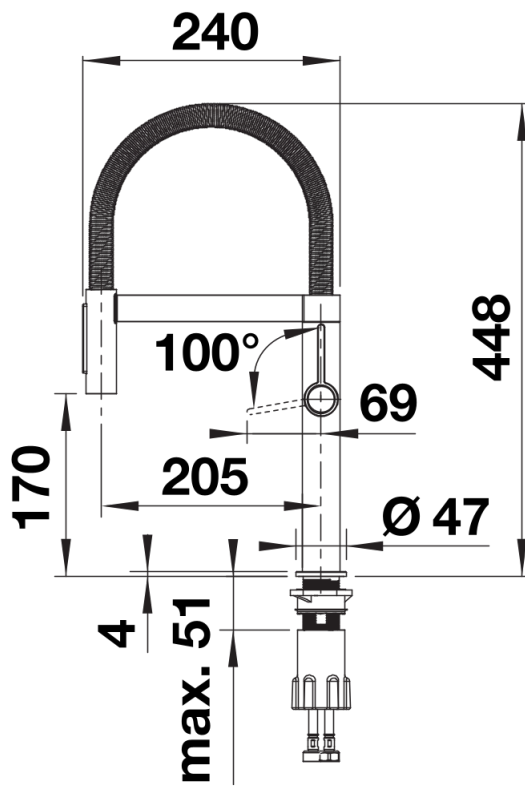

Fiches d'information sur le produit BLANCOCULINA-S II Mini

Référence de l'article 527467

Avantage

- Mitigeur emblématique combinant un design raffiné à des fonctionnalités semi-professionnelles
- Le flexible métallique offre un ample rayon d'action
- Double jet et arrêt du débit intégré; transition facile entre la légèreté du jet aéré et la puissance du jet concentré
- Positionnement confortable du flexible de douche grâce au support magnétique
- Combinaison parfaite avec des meubles muraux
- Disponible dans une variété de superbes finitions

Coloris

Coloris disponibles

PVD steel
satin dark steel
satin platinum

PVD PVD steel

Étendue des fournitures

- Bec pivotant à 180° pour un plus grand rayon d'action
- Percement de Ø 35 mm nécessaire
- Cartouche à disques céramique
- Pose facile et rapide du mitigeur grâce au système professionnel BLANCOLock
- Flexible de douchette à gaine métallique
- Flexibles de raccordement d'une longueur de 950 mm et écrou 3/8 pour un montage simple et sûr
- Plaque de renfort augmentant la stabilité de la robinetterie lors de l'encastrement dans les éviers en inox
- Équipé de série d'un clapet anti-retour, qui le protège contre les reflux, conformément à la norme EN 1717
- Certifié LGA
- Certification DVGW en cours

Détails

Plage de pivotement

Vue latérale