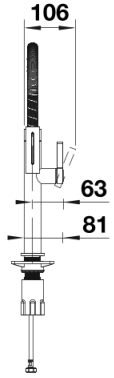

Fiches d'information sur le produit BLANCOCULINA-S II Mini

Référence de l'article 527467

Avantage

- Mitigeur emblématique combinant un design raffiné à des fonctionnalités semi-professionnelles
- Le flexible métallique offre un ample rayon d'action
- Double jet et arrêt du débit intégré; transition facile entre la légèreté du jet aéré et la puissance du jet concentré
- Positionnement confortable du flexible de douche grâce au support magnétique
- Combinaison parfaite avec des meubles muraux
- Disponible dans une variété de superbes finitions

Coloris

Coloris disponibles

PVD steel
satin dark steel
satin platinum

PVD PVD steel

Étendue des fournitures

- Bec pivotant à 180° pour un plus grand rayon d'action
- Percement de Ø 35 mm nécessaire
- Cartouche à disques céramique
- Pose facile et rapide du mitigeur grâce au système professionnel BLANCOLock
- Flexible de douchette à gaine métallique
- Flexibles de raccordement d'une longueur de 950 mm et écrou 3/8 pour un montage simple et sûr
- Plaque de renfort augmentant la stabilité de la robinetterie lors de l'encastrement dans les éviers en inox
- Équipé de série d'un clapet anti-retour, qui le protège contre les reflux, conformément à la norme EN 1717
- Certifié LGA
- Certification DVGW en cours

Détails

Plage de pivotement

Vue latérale