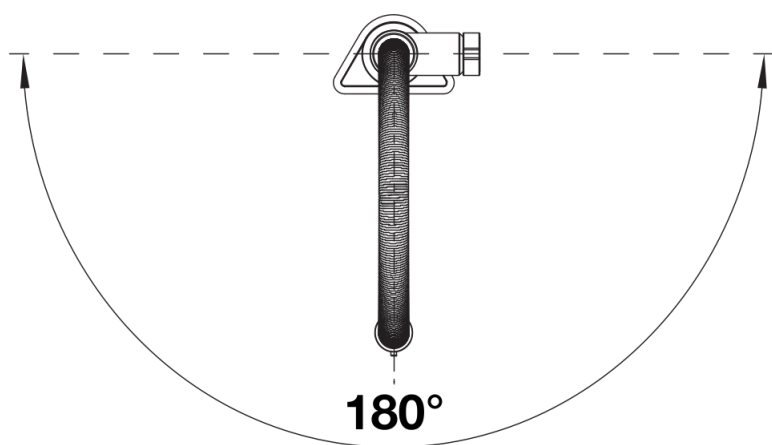

Fiches d'information sur le produit BLANCOCULINA-S II Mini

Référence de l'article 527467

Avantage

- Mitigeur emblématique combinant un design raffiné à des fonctionnalités semi-professionnelles
- Le flexible métallique offre un ample rayon d'action
- Double jet et arrêt du débit intégré; transition facile entre la légèreté du jet aéré et la puissance du jet concentré
- Positionnement confortable du flexible de douche grâce au support magnétique
- Combinaison parfaite avec des meubles muraux
- Disponible dans une variété de superbes finitions

Coloris

Coloris disponibles

PVD steel
satin dark steel
satin platinum

PVD PVD steel

Étendue des fournitures

- Bec pivotant à 180° pour un plus grand rayon d'action
- Percement de Ø 35 mm nécessaire
- Cartouche à disques céramique
- Pose facile et rapide du mitigeur grâce au système professionnel BLANCOLock
- Flexible de douchette à gaine métallique
- Flexibles de raccordement d'une longueur de 950 mm et écrou 3/8 pour un montage simple et sûr
- Plaque de renfort augmentant la stabilité de la robinetterie lors de l'encastrement dans les éviers en inox
- Équipé de série d'un clapet anti-retour, qui le protège contre les reflux, conformément à la norme EN 1717
- Certifié LGA
- Certification DVGW en cours

Détails

Plage de pivotement

Vue latérale