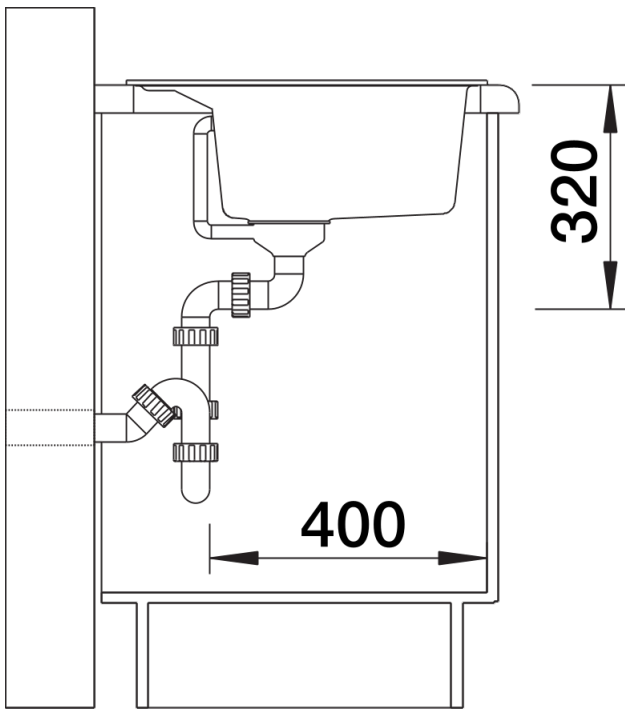

Fiches d'information sur le produit DALAGO 8

Référence de l'article 527248

Avantage

- Grande cuve offrant beaucoup de place pour la préparation et la vaisselle
- Plage de robinetterie continue laissant beaucoup de place au mitigeur et à d'autres éléments fonctionnels
- Egalement disponible en version encastrement à fleur
- Siphon inclus

Étendue des fournitures

Vidage compact avec bonde à panier Ø 90 mm inox automatique Siphon 137 158 inclus

Détails

Vue de dessus

Découpe

Vue de face

Vue latérale