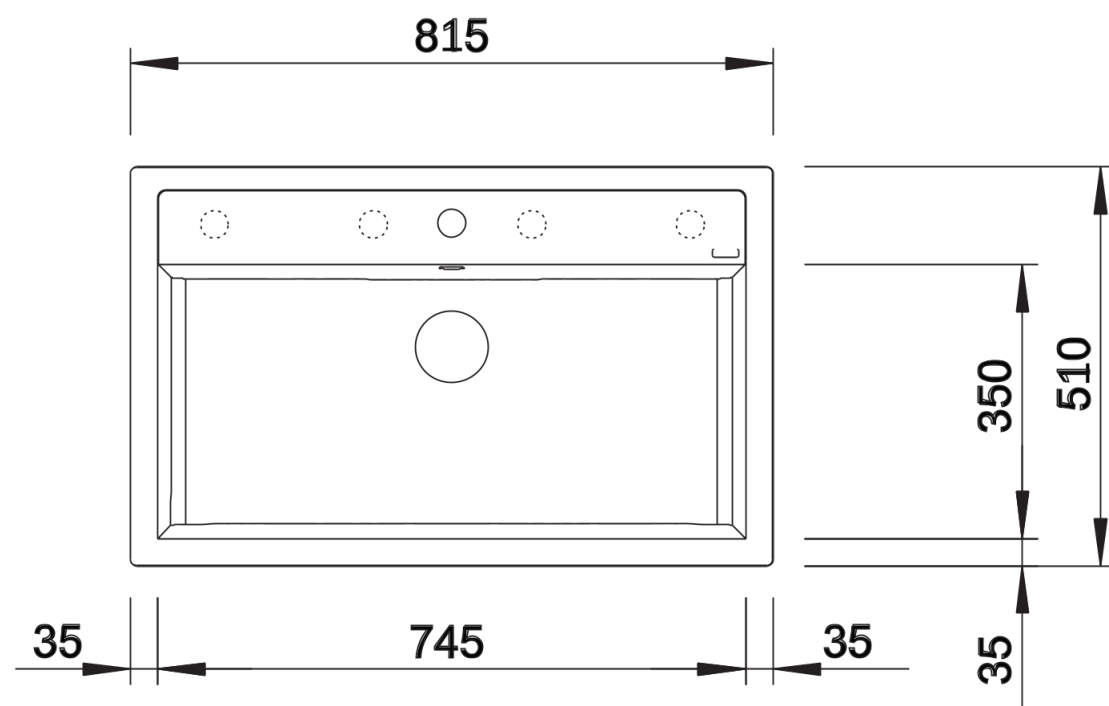

Coloris

Coloris disponibles

noir
anthracite
gris rocher
gris volcan
blanc
blanc soft
tartufo
café

SILGRANIT gris volcan

Informations de planification

- Découpe : 795 x 490 - R15
- Au besoin, prévoir une découpe des joues du meuble

Étendue des fournitures

Vidage compact avec bonde à panier Ø 90 mm inox automatique Siphon 137 158 inclus

Détails

Vue de dessus

Découpe

Vue de face

Vue latérale