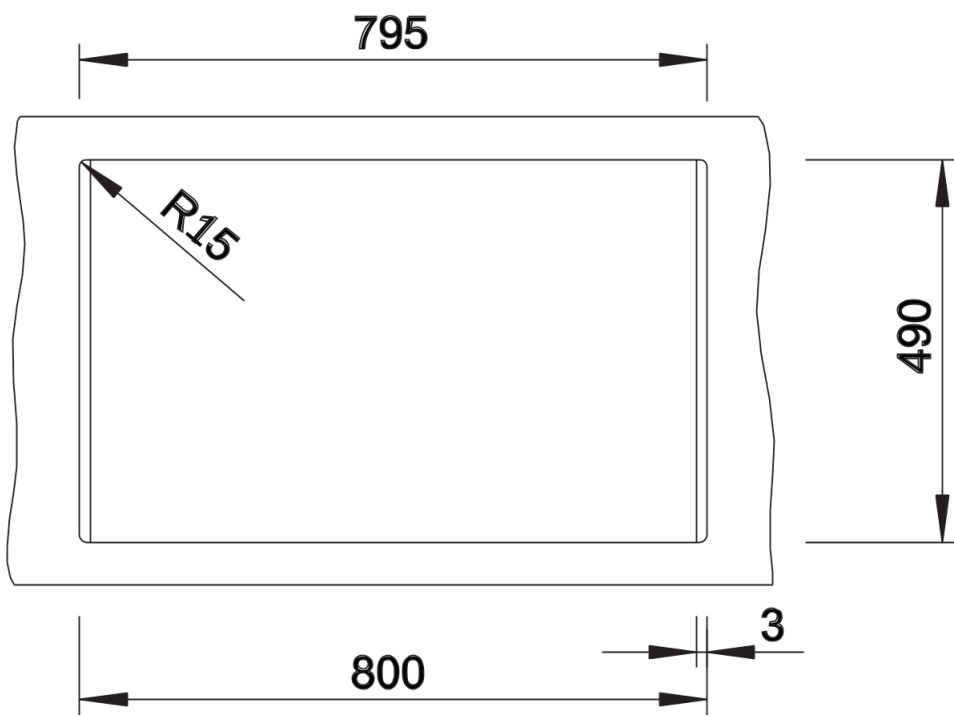

Fiches d'information sur le produit DALAGO 8

Référence de l'article 527248

Avantage

- Grande cuve offrant beaucoup de place pour la préparation et la vaisselle
- Plage de robinetterie continue laissant beaucoup de place au mitigeur et à d'autres éléments fonctionnels
- Egalement disponible en version encastrement à fleur
- Siphon inclus

Coloris

Coloris disponibles

noir
anthracite
gris rocher
gris volcan
blanc
blanc soft
tartufo
café

SILGRANIT gris volcan

Informations de planification

- Découpe : 795 x 490 - R15
- Au besoin, prévoir une découpe des joues du meuble

Étendue des fournitures

Vidage compact avec bonde à panier Ø 90 mm inox automatique Siphon 137 158 inclus

Détails

Vue de dessus

Découpe

Vue de face

Vue latérale