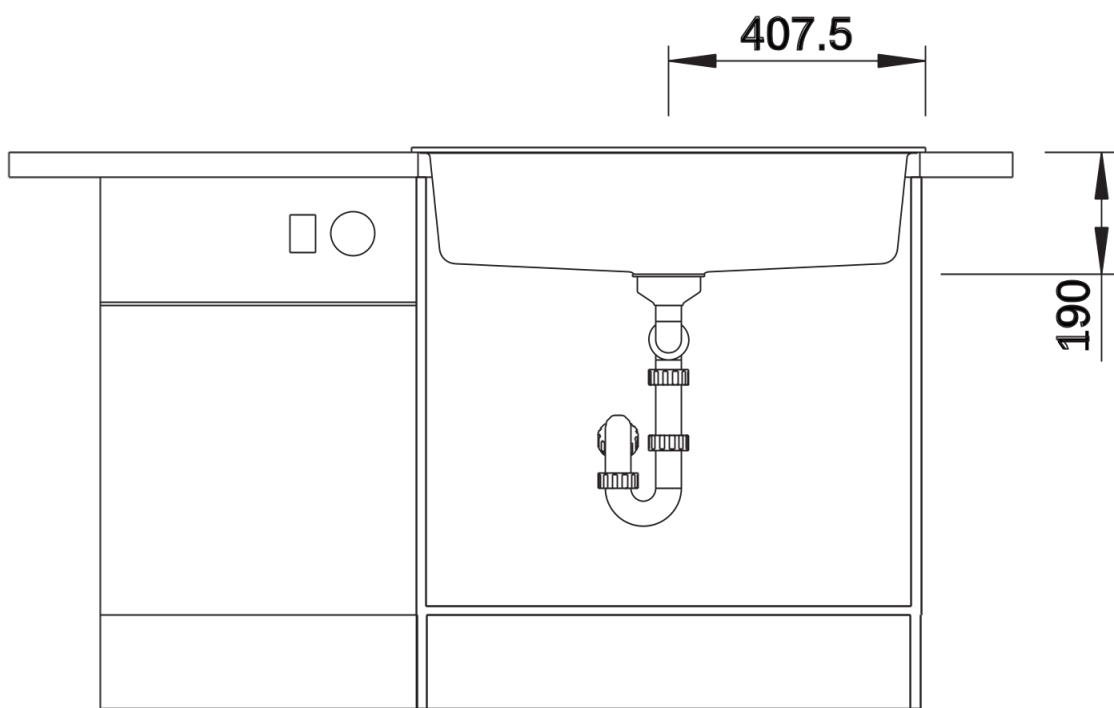

Fiches d'information sur le produit DALAGO 8

Référence de l'article 527248

Avantage

- Grande cuve offrant beaucoup de place pour la préparation et la vaisselle
- Plage de robinetterie continue laissant beaucoup de place au mitigeur et à d'autres éléments fonctionnels
- Egalement disponible en version encastrement à fleur
- Siphon inclus

Étendue des fournitures

Vidage compact avec bonde à panier Ø 90 mm inox automatique Siphon 137 158 inclus

Détails

Vue de dessus

Découpe

Vue de face

Vue latérale