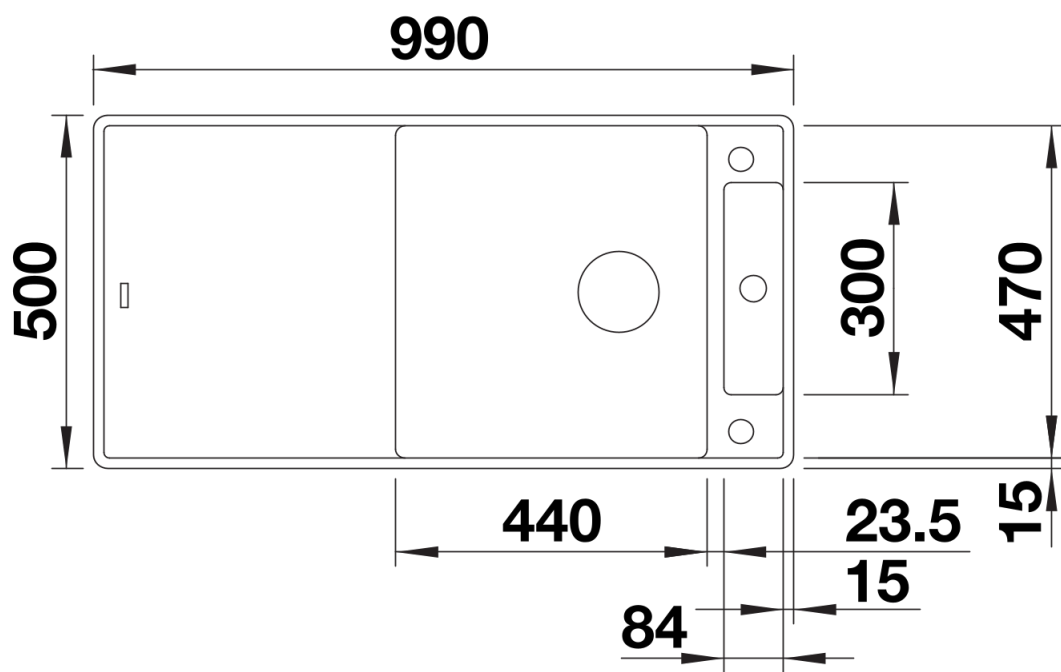

Étendue des fournitures

Planche à découper en frêne compound (234051), vidage compact avec bonde à panier Ø 90 mm
inox InFino automatique Siphon 137 158 inclus

234051 - Planche à découper surélevée en frêne-compound

Détails

Vue de dessus