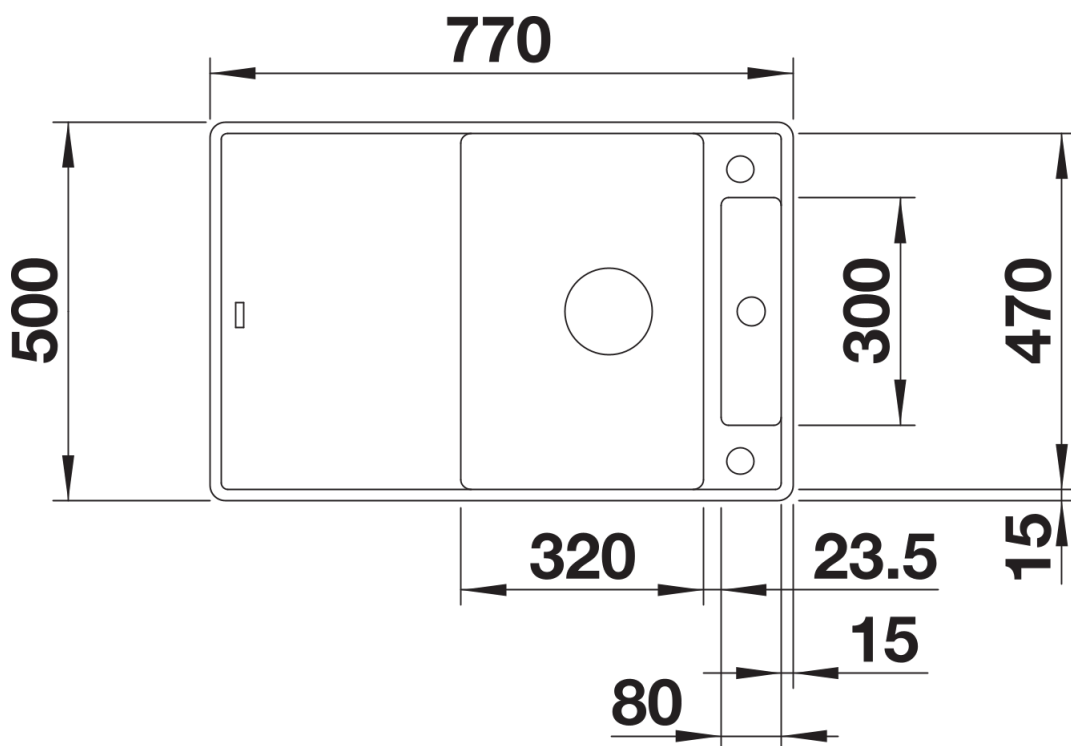

Fiches d'information sur le produit AXIA III 45 S-F

Référence de l'article 527220

Avantage

- Enchaînement des tâches, ergonomie et fluidité sur deux axes
- Design caractérisé par des lignes claires et un bord extraplats
- Rayon d'angle étroit pour une exploitation optimale de la surface et du volume
- Trop-plein masqué C-overflow et système d'évacuation InFino - élégamment intégrés faciles à entretenir
- Version pour une installation à fleur de plan
- Evier réversible, siphon inclus

Coloris

Coloris disponibles

noir
anthracite
gris rocher
gris volcan
blanc
blanc soft
café

SILGRANIT gris volcan

Étendue des fournitures

Planche à découper en verre securit blanc (234 045), vidage compact avec bonde à panier Ø 90 mm inox InFino automatique pour la grande cuve, grille de trop plein pour le vide-sauce Siphon 137 158 inclus

234045 - Planche à découper en verre sécurit blanc

Détails

Vue de dessus

Découpe

Vue de face

Vue latérale