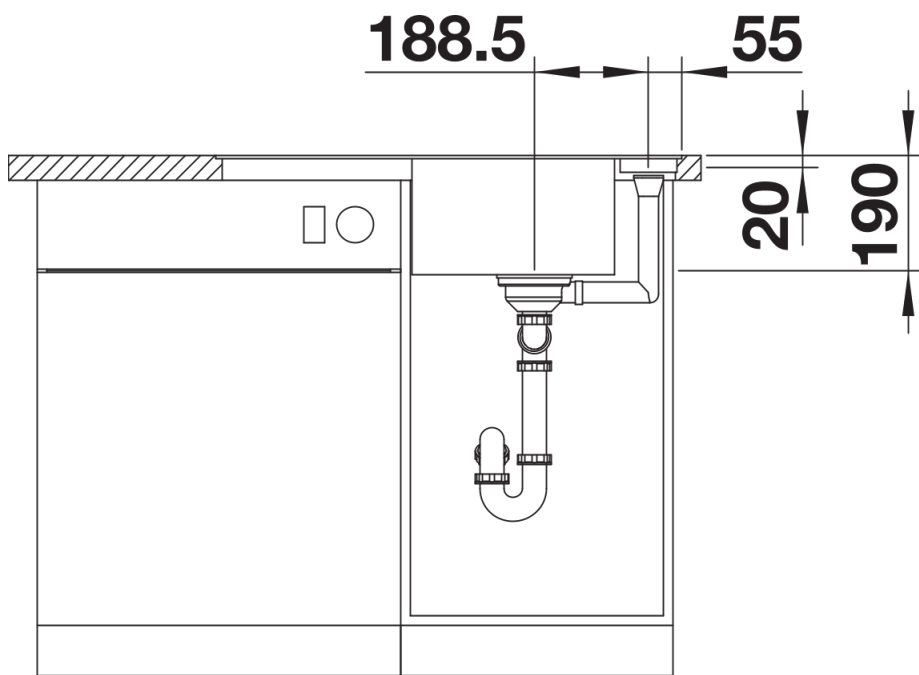

Fiches d'information sur le produit AXIA III 45 S-F

Référence de l'article 527220

Avantage

- Enchaînement des tâches, ergonomie et fluidité sur deux axes
- Design caractérisé par des lignes claires et un bord extraplats
- Rayon d'angle étroit pour une exploitation optimale de la surface et du volume
- Trop-plein masqué C-overflow et système d'évacuation InFino - élégamment intégrés faciles à entretenir
- Version pour une installation à fleur de plan
- Evier réversible, siphon inclus

234045 - Planche à découper en verre sécurit blanc

Détails

Vue de dessus

Découpe

Vue de face

Vue latérale