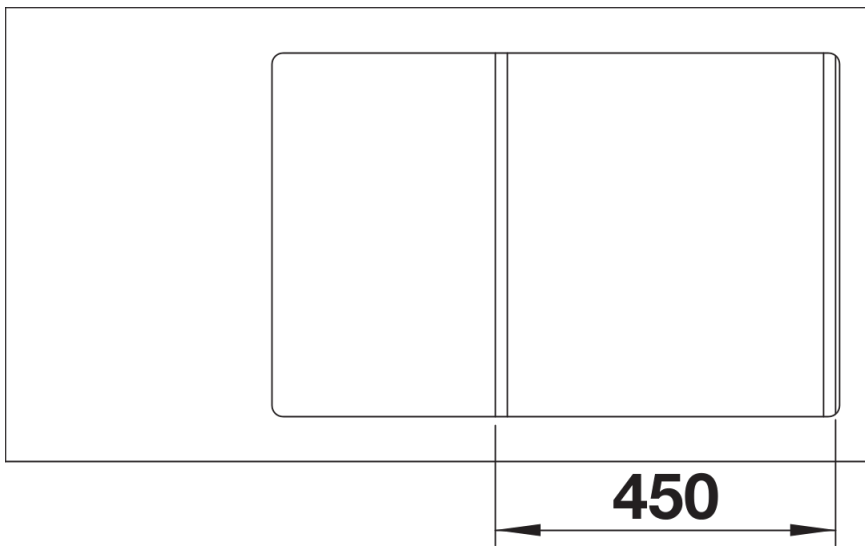

Fiches d'information sur le produit AXIA III 45 S-F

Référence de l'article 527220

Avantage

- Enchaînement des tâches, ergonomie et fluidité sur deux axes
- Design caractérisé par des lignes claires et un bord extraplats
- Rayon d'angle étroit pour une exploitation optimale de la surface et du volume
- Trop-plein masqué C-overflow et système d'évacuation InFino - élégamment intégrés faciles à entretenir
- Version pour une installation à fleur de plan
- Evier réversible, siphon inclus

Coloris

Coloris disponibles

noir
anthracite
gris rocher
gris volcan
blanc
blanc soft
café

SILGRANIT gris volcan

Étendue des fournitures

Planche à découper en verre securit blanc (234 045), vidage compact avec bonde à panier Ø 90 mm inox InFino automatique pour la grande cuve, grille de trop plein pour le vide-sauce Siphon 137 158 inclus

234045 - Planche à découper en verre sécurit blanc

Détails

Vue de dessus

Découpe

Vue de face

Vue latérale