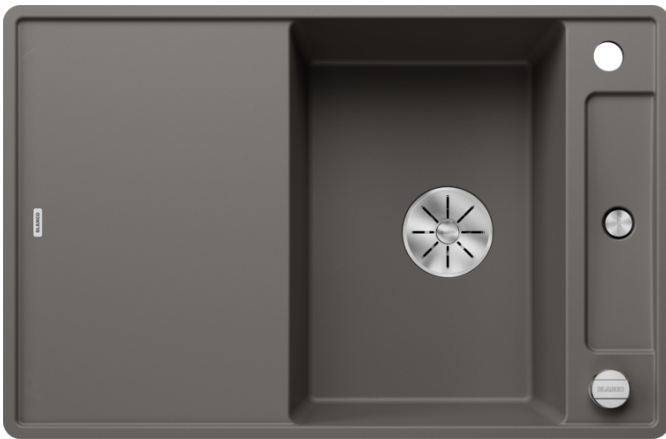

Fiches d'information sur le produit AXIA III 45 S-F

Référence de l'article 527220

Avantage

- Enchaînement des tâches, ergonomie et fluidité sur deux axes
- Design caractérisé par des lignes claires et un bord extraplats
- Rayon d'angle étroit pour une exploitation optimale de la surface et du volume
- Trop-plein masqué C-overflow et système d'évacuation InFino - élégamment intégrés faciles à entretenir
- Version pour une installation à fleur de plan
- Evier réversible, siphon inclus

Coloris

Coloris disponibles

noir
anthracite
gris rocher
gris volcan
blanc
blanc soft
café

SILGRANIT gris volcan

Étendue des fournitures

Planche à découper en verre securit blanc (234 045), vidage compact avec bonde à panier Ø 90 mm inox InFino automatique pour la grande cuve, grille de trop plein pour le vide-sauce Siphon 137 158 inclus

234045 - Planche à découper en verre sécurit blanc

Détails

Vue de dessus

Découpe

Vue de face

Vue latérale