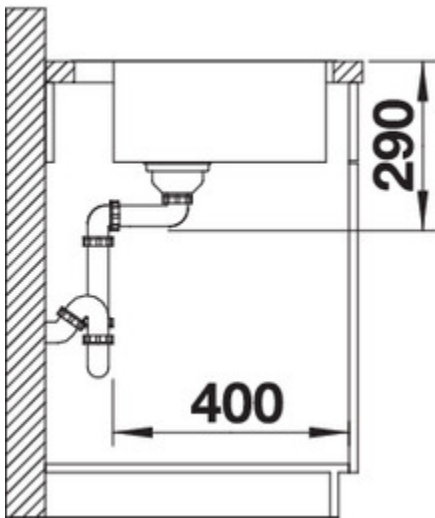

Finition

inox satiné

Référence 525245

Détails

Vue du dessus

Vue latérale

Vue de face

Equipement de série

Système d'écoulement compact à encombrement réduit avec bonde à panier Ø 90 mm automatique inox InFino® si une cuve
Système d'écoulement compact à encombrement réduit avec bonde à panier Ø 90 mm automatique inox InFino® pour une cuve (la plus grande si différente), bonde à panier Ø 90 mm manuelle inox InFino® pour l'autre cuve
Siphon référence 137 158 inclus

Informations pour la planification

Largeur du meuble sous évier : 60 cm

Profondeur du cuve: 190 mm

Aucun percement supplémentaire n'est possible sur ce modèle.

L'installation d'un distributeur de savon sur la version en vidage automatique de ce modèle n'est pas possible. Si l'installation d'un distributeur à savon est souhaitée, ce-dernier doit être positionné en lieu et place de la commande de vidage. Le panier de bonde doit être remplacé par un panier de bonde manuel.