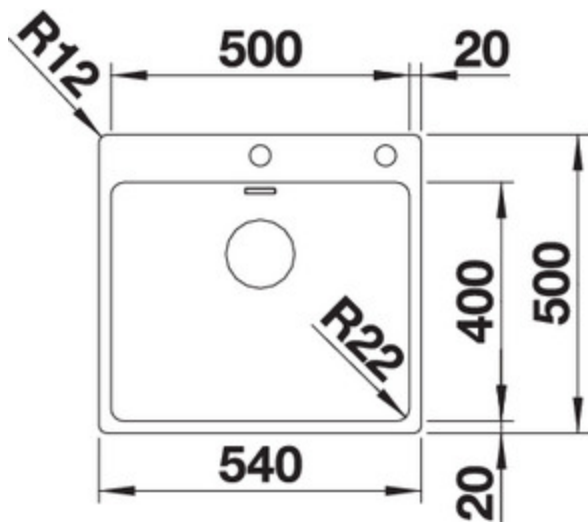

Finition

inox satiné

Référence 525245

Détails

Vue du dessus

Vue latérale

Vue de face

Equipement de série

Système d'écoulement compact à encombrement réduit avec bonde à panier Ø 90 mm automatique inox InFino® si une cuve
Système d'écoulement compact à encombrement réduit avec bonde à panier Ø 90 mm automatique inox InFino® pour une cuve (la plus grande si différente), bonde à panier Ø 90 mm manuelle inox InFino® pour l'autre cuve
Siphon référence 137 158 inclus

Informations pour la planification

Largeur du meuble sous évier : 60 cm

Profondeur du cuve: 190 mm

Aucun percement supplémentaire n'est possible sur ce modèle.

L'installation d'un distributeur de savon sur la version en vidage automatique de ce modèle n'est pas possible. Si l'installation d'un distributeur à savon est souhaitée, ce-dernier doit être positionné en lieu et place de la commande de vidage. Le panier de bonde doit être remplacé par un panier de bonde manuel.