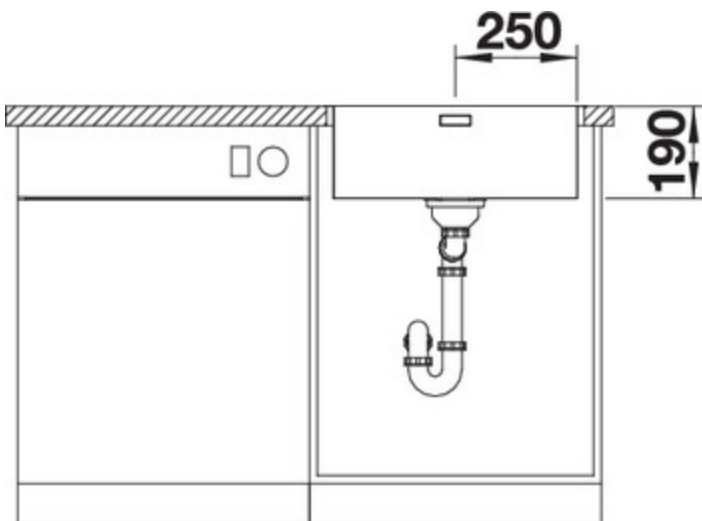

Finition

inox satiné

Référence 525245

Détails

Vue du dessus

Vue latérale

Vue de face

Equipement de série

Système d'écoulement compact à encombrement réduit avec bonde à panier Ø 90 mm automatique inox InFino® si une cuve
Système d'écoulement compact à encombrement réduit avec bonde à panier Ø 90 mm automatique inox InFino® pour une cuve (la plus grande si différente), bonde à panier Ø 90 mm manuelle inox InFino® pour l'autre cuve
Siphon référence 137 158 inclus

Informations pour la planification

Largeur du meuble sous évier : 60 cm

Profondeur du cuve: 190 mm

Aucun percement supplémentaire n'est possible sur ce modèle.

L'installation d'un distributeur de savon sur la version en vidage automatique de ce modèle n'est pas possible. Si l'installation d'un distributeur à savon est souhaitée, ce-dernier doit être positionné en lieu et place de la commande de vidage. Le panier de bonde doit être remplacé par un panier de bonde manuel.