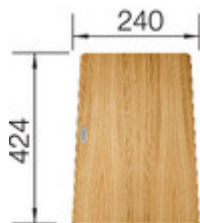

Lot de 2 rails superieurs
235906

Planche à découper en frêne
compound
230700

Cuvette inox multifonctions
227692

Egouttoir amovible en
plastique
noir
230734

Panier multifonctions en inox
223297

Egouttoir amovible
noir
513485