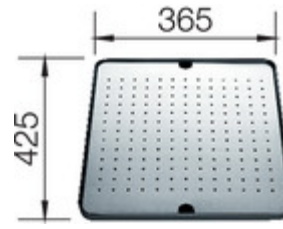

Lot de 2 rails superieurs
235906

Planche à découper en frêne
compound
230700

Cuvette inox multifonctions
227692

Egouttoir amovible en
plastique
noir
230734

Panier multifonctions en inox
223297

Egouttoir amovible
noir
513485