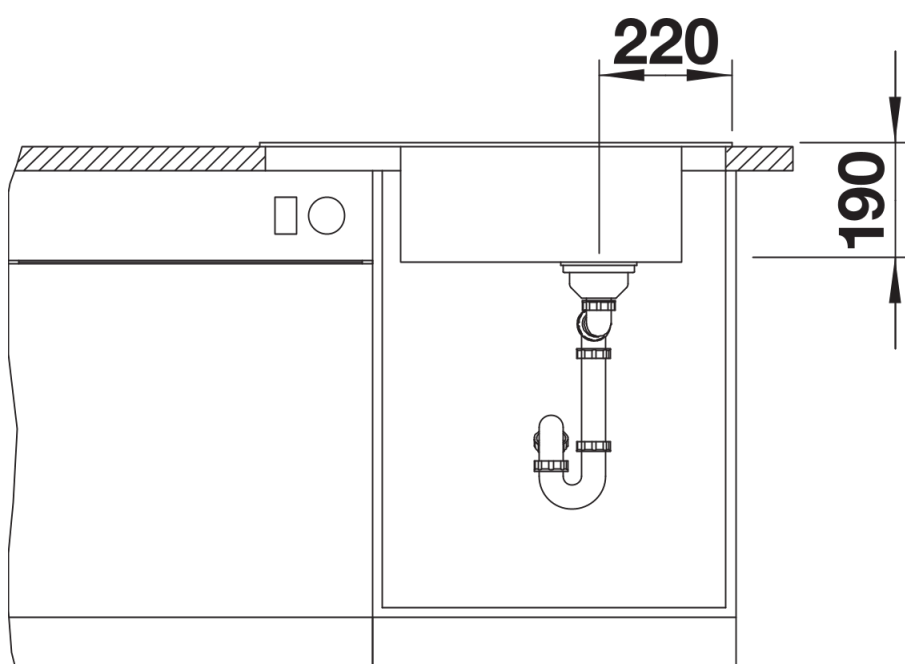

## Informations de planification

---

- Découpe : 760 x 480 - R15

## Étendue des fournitures

---

Égouttoir en inox (229 234), vidage compact avec bonde à panier Ø 90 mm inox Infino automatique Siphon 137 158 inclus

229234 - Egouttoir en inox

## Détails

---

Vue de dessus

Découpe

Vue de face

Vue latérale