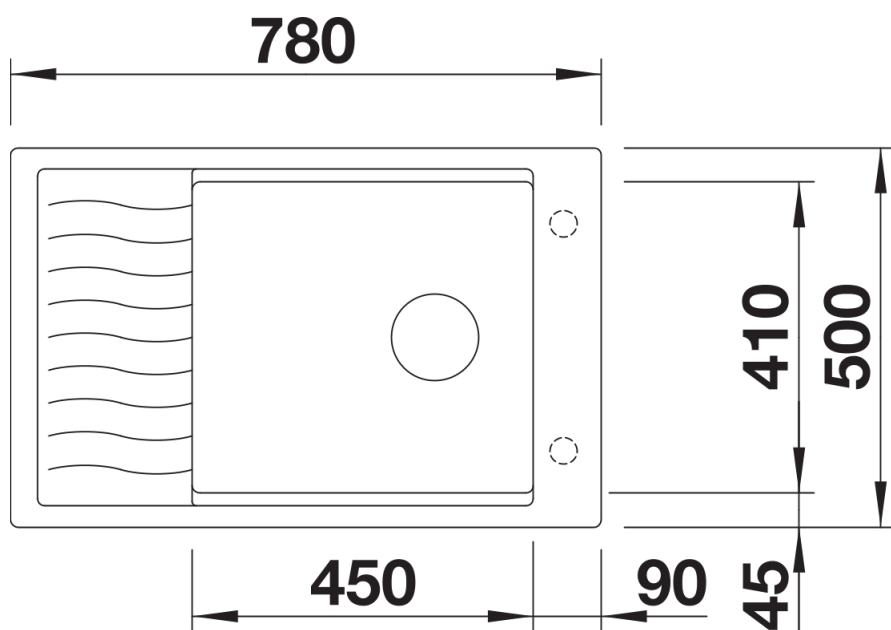

## Informations de planification

---

- Découpe : 760 x 480 - R15

## Étendue des fournitures

---

Égouttoir en inox (229 234), vidage compact avec bonde à panier Ø 90 mm inox Infino automatique Siphon 137 158 inclus

229234 - Egouttoir en inox

## Détails

---

Vue de dessus

Découpe

Vue de face

Vue latérale