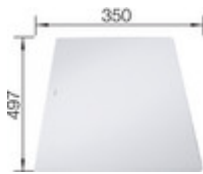

Planche à découper en verre sécurit, garniture de vidage spécial plat avec bonde à panier inox Ø 90 mm automatique InFino® pour la grande cuve, grille de trop plein pour le vide-sauce
Siphon en option

Glasschneidbrett weiß

234045

Informations pour la planification

Largeur du meuble sous évier : 45 cm

Profondeur du cuve: 190 mm

Dimensions

de la cuve : 320 x 470 x 190

du vide-sauce : 80 x 300 x 13