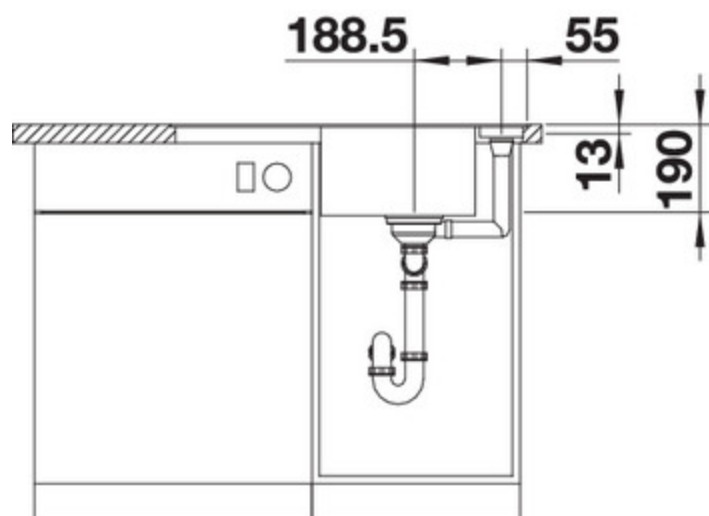

## Détails

---

Vue du dessus

Vue latérale

Vue de face

Equipement de série

Planche à découper en verre sécurit, garniture de vidage spécial plat avec bonde à panier inox Ø 90 mm automatique InFino® pour la grande cuve, grille de trop plein pour le vide-sauce  
Siphon en option

## Informations pour la planification

---

Largeur du meuble sous évier : 45 cm

Profondeur du cuve: 190 mm

Dimensions

de la cuve : 320 x 470 x 190

du vide-sauce : 80 x 300 x 13