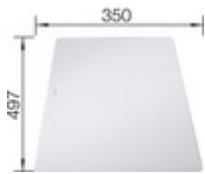

café

blanc

anthracite

alumétallic

Détails

Vue du dessus

Vue latérale

Vue de face

Glasschneidbrett weiß

234045

Informations pour la planification

Largeur du meuble sous évier : 45 cm

Profondeur du cuve: 190 mm

Dimensions

de la cuve : 320 x 470 x 190

du vide-sauce : 80 x 300 x 13