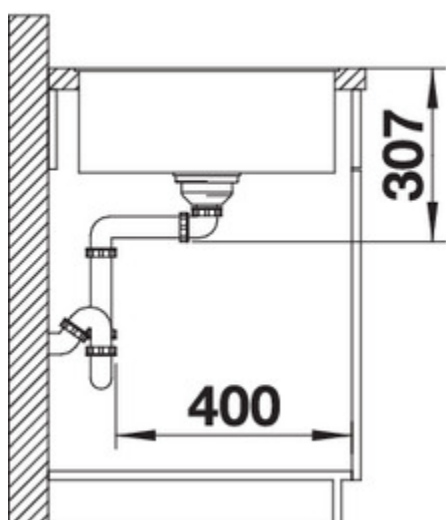

Vue latérale