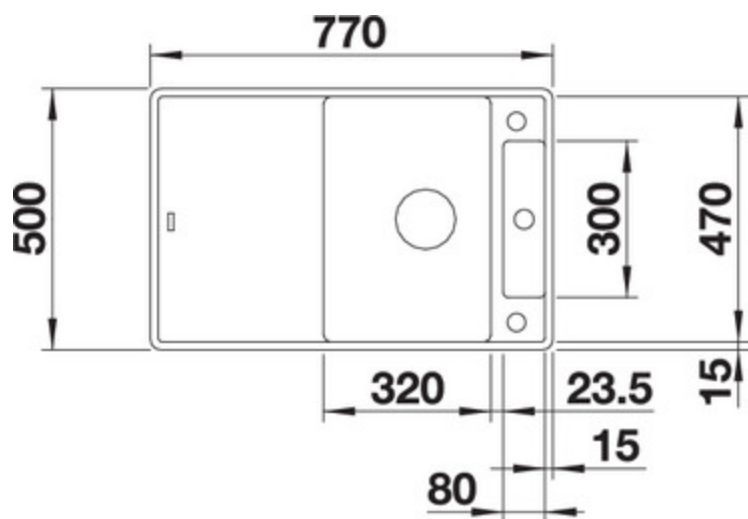

Vue du dessus