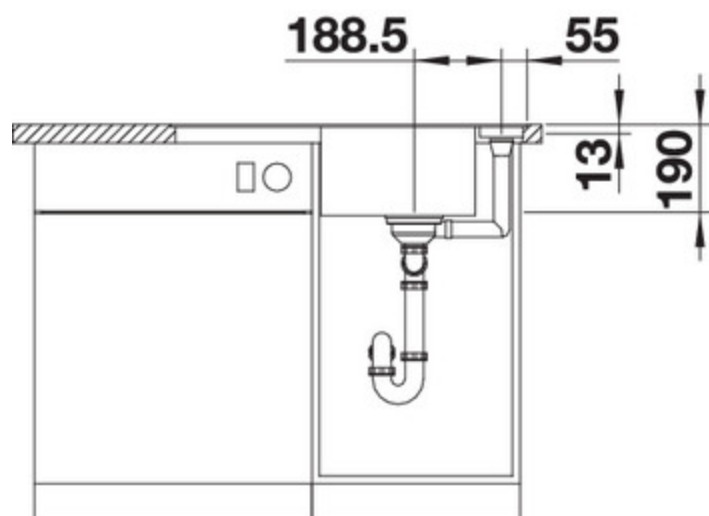

Vue de face

Equipement de série