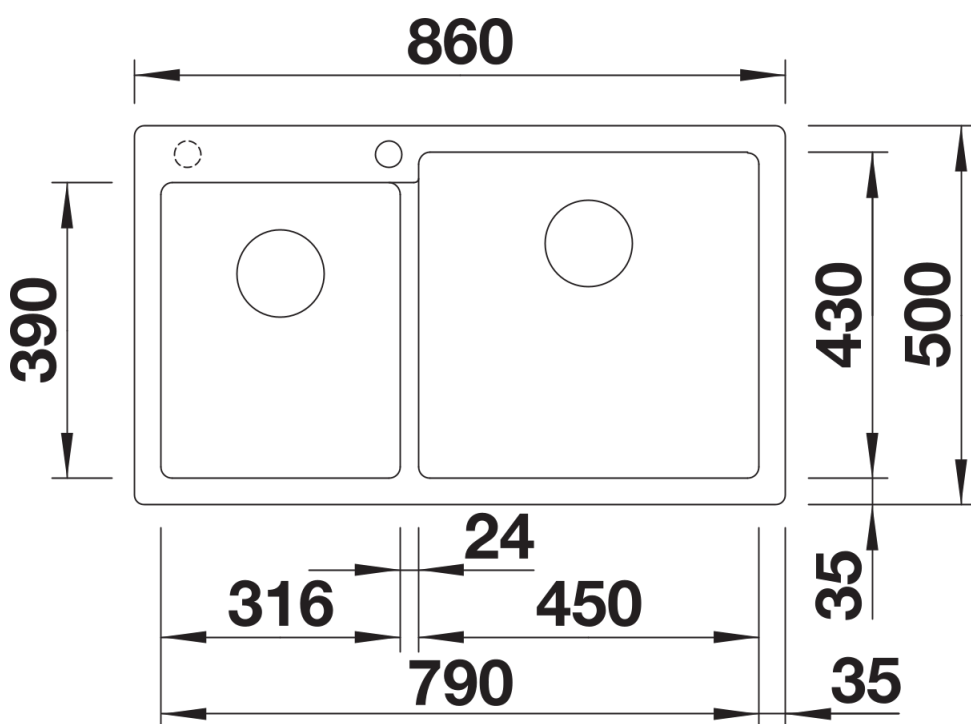

Fiches d'information sur le produit PLEON 9

Référence de l'article 523064

Avantage

- Éléance intemporelle, formes linéaires
- Cuves avec volume maximal grâce à des profondeurs hors norme de 220 mm
- Plage de robinetterie généreuse
- Facilité de nettoyage, transition fluide des bords de l'évier à la plage de robinetterie
- Trop-plein masqué C-overflow et système d'évacuation InFino - élégamment intégrés et faciles à entretenir
- Siphon inclus

Coloris

Coloris disponibles

noir
anthracite
gris rocher
gris volcan
blanc
blanc soft
tartufo
café

SILGRANIT tartufo

Informations de planification

- Découpe : 840 x 480 - R15

Étendue des fournitures

Vidage compact avec deux bondes à panier Ø 90 mm inox InFino manuelles Siphon 137 158 inclus

Détails

Vue de dessus

Découpe

Vue de face

Vue latérale