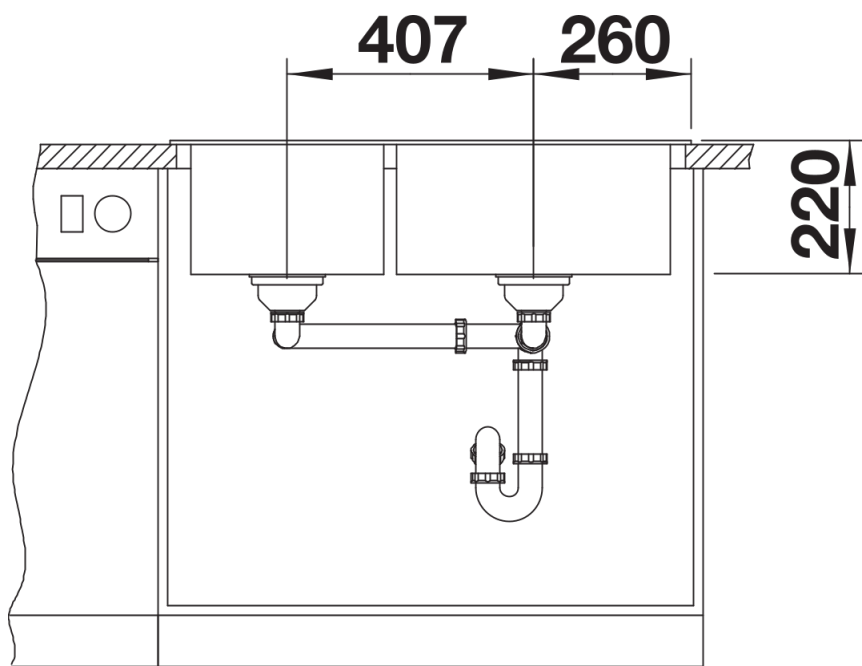

Fiches d'information sur le produit PLEON 9

Référence de l'article 523064

Avantage

- Éléance intemporelle, formes linéaires
- Cuves avec volume maximal grâce à des profondeurs hors norme de 220 mm
- Plage de robinetterie généreuse
- Facilité de nettoyage, transition fluide des bords de l'évier à la plage de robinetterie
- Trop-plein masqué C-overflow et système d'évacuation InFino - élégamment intégrés et faciles à entretenir
- Siphon inclus

Coloris

Coloris disponibles

noir
anthracite
gris rocher
gris volcan
blanc
blanc soft
tartufo
café

SILGRANIT tartufo

Informations de planification

- Découpe : 840 x 480 - R15

Étendue des fournitures

Vidage compact avec deux bondes à panier Ø 90 mm inox InFino manuelles Siphon 137 158 inclus

Détails

Vue de dessus

Découpe

Vue de face

Vue latérale