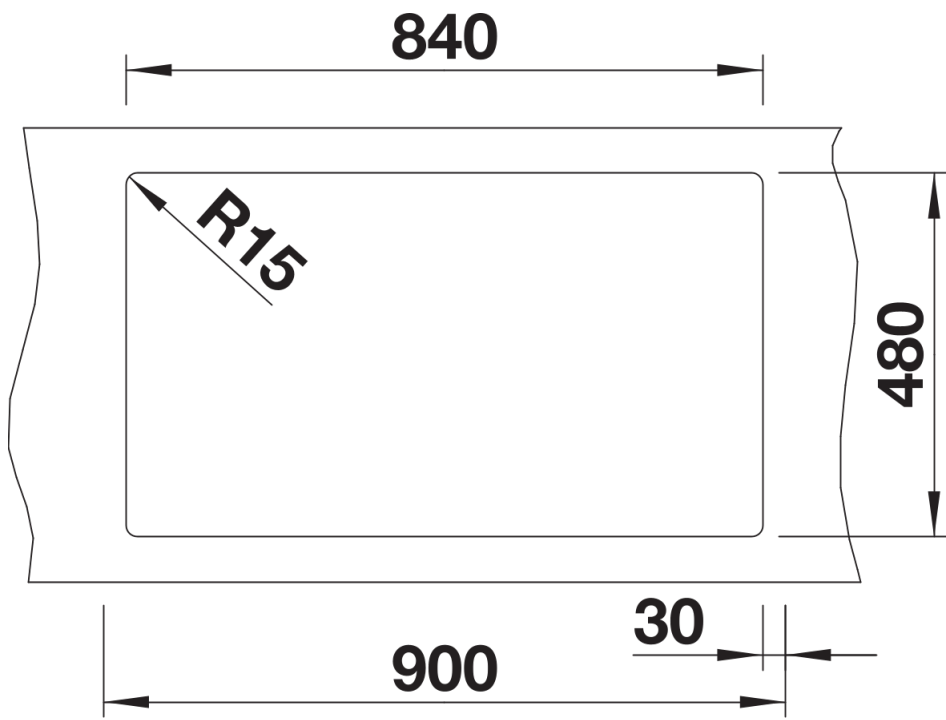

Fiches d'information sur le produit PLEON 9

Référence de l'article 523064

Avantage

- Éléance intemporelle, formes linéaires
- Cuves avec volume maximal grâce à des profondeurs hors norme de 220 mm
- Plage de robinetterie généreuse
- Facilité de nettoyage, transition fluide des bords de l'évier à la plage de robinetterie
- Trop-plein masqué C-overflow et système d'évacuation InFino - élégamment intégrés et faciles à entretenir
- Siphon inclus

Coloris

Coloris disponibles

noir
anthracite
gris rocher
gris volcan
blanc
blanc soft
tartufo
café

SILGRANIT tartufo

Informations de planification

- Découpe : 840 x 480 - R15

Étendue des fournitures

Vidage compact avec deux bondes à panier Ø 90 mm inox InFino manuelles Siphon 137 158 inclus

Détails

Vue de dessus

Découpe

Vue de face

Vue latérale