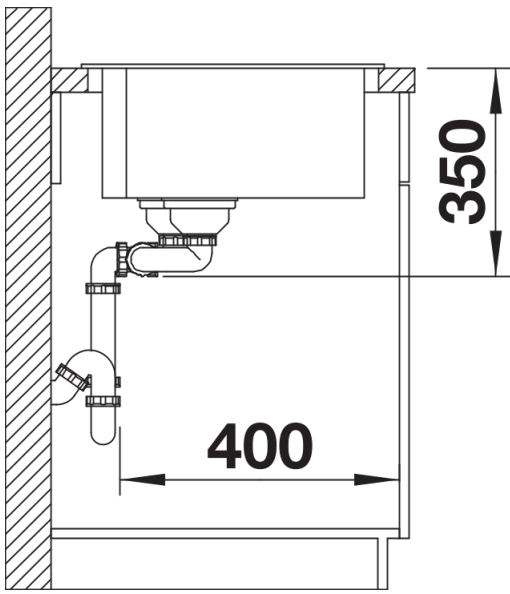

Fiches d'information sur le produit PLEON 9

Référence de l'article 523064

Avantage

- Éléance intemporelle, formes linéaires
- Cuves avec volume maximal grâce à des profondeurs hors norme de 220 mm
- Plage de robinetterie généreuse
- Facilité de nettoyage, transition fluide des bords de l'évier à la plage de robinetterie
- Trop-plein masqué C-overflow et système d'évacuation InFino - élégamment intégrés et faciles à entretenir
- Siphon inclus

Détails

Vue de dessus

Découpe

Vue de face

Vue latérale